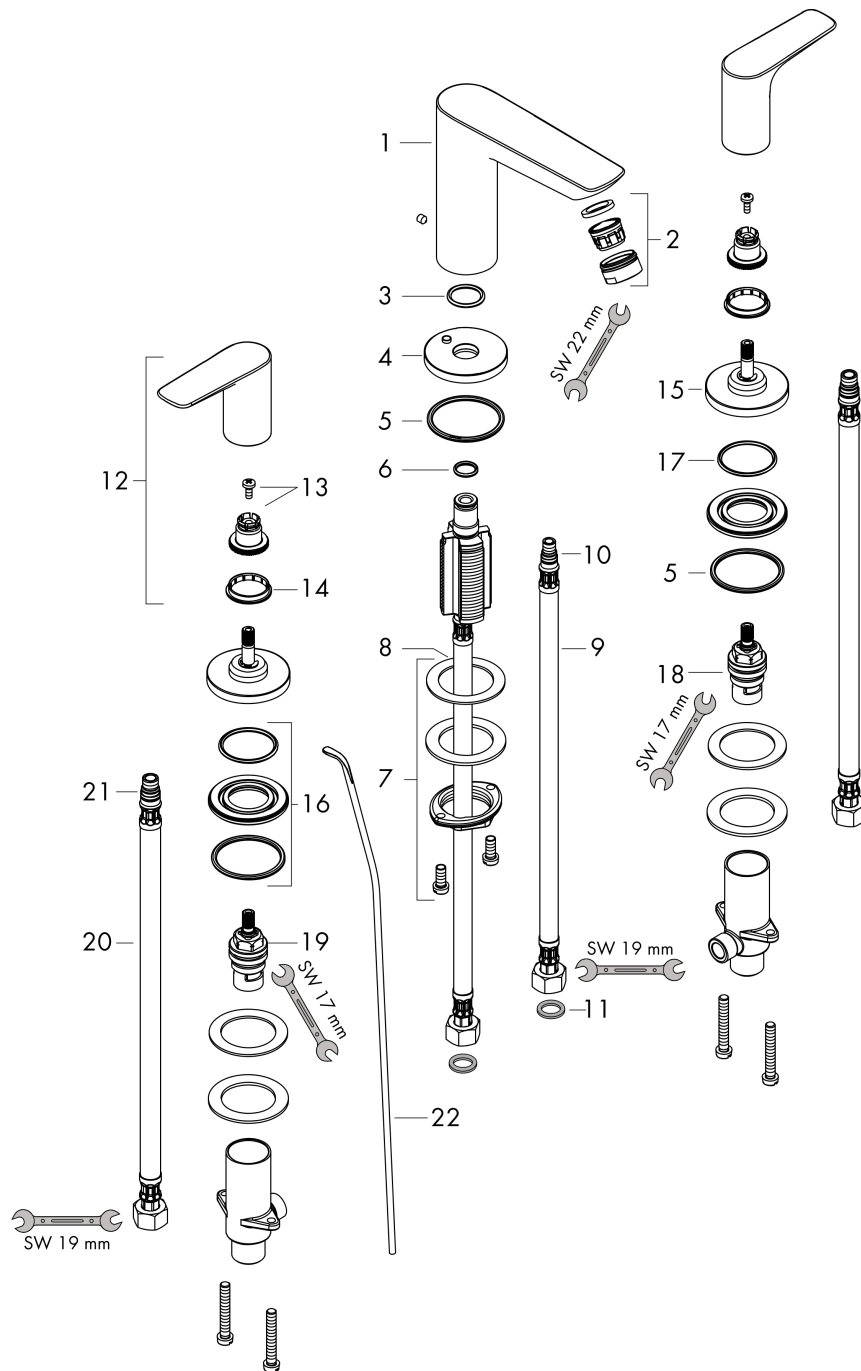

Talis E

3-otworowa bateria umywalkowa z ciągiem

Wykonczenie : **chrom** Nr art. : **71733000**

Diagram przepływu

Talis E
3-otworowa bateria umywalkowa z ciągiem
 Wykonczenie : chrom Nr art. : 71733000

Rysunek eksplozyjny

Rok produkcji: >01/16

Talis E**3-otworowa bateria umywalkowa z ciągiem**Wykonczenie : **chrom** Nr art. : **71733000****Lista części zamiennych**

Rok produkcji: >01/16

| Poz. | Opis | Nr art. | PC | PU |
|-------------|---|----------------|-----------|-----------|
| 1 | Wylewka kompletna | 92785000 | - | 1 |
| 2 | Perlator M24x1 (5 l/min) | 13185000 | - | 1 |
| 3 | O-Ring 18x2,5 | 98139000 | - | 1 |
| 4 | Rozeta Ø 53 mm | 95272000 | - | 1 |
| 5 | O-Ring | 92768000 | - | 1 |
| 6 | O-Ring 11x2 | 98127000 | - | 1 |
| 7 | Zestaw mocujący (Ø 32) | 13961000 | - | 1 |
| 8 | Podkładka oporowa | 97548000 | - | 1 |
| 9 | Wąż przyłączeniowy 450 mm M8x0,75 G3/8 | 97206000 | - | 1 |
| 10 | O-Ring 7x1,5 | 98422000 | - | 1 |
| 11 | Zestaw uszczelek | 95581000 | - | 1 |
| 12 | Uchwyt | 92779000 | - | 1 |
| 13 | Zestaw do mocowania uchwyty | 94184000 | - | 1 |
| 14 | Zestaw kolorowych pierścieni z oznaczeniami ciepła/ zimna woda | 95819000 | - | 1 |
| 15 | Rozeta Ø 52 mm | 97285000 | - | 1 |
| 16 | Nakrętka | 92854000 | - | 1 |
| 17 | O-Ring 32x2,5 | 96364000 | - | 1 |
| 18 | Zawór odcinający lewy | 94008000 | - | 1 |
| 19 | Zawór odcinający prawy | 94009000 | - | 1 |
| 20 | Wąż przyłączeniowy 450 mm M10x1 G3/8 | 96507000 | - | 1 |
| 21 | O-Ring 8x1,75 | 97827000 | - | 1 |
| 22 | Ciągło korka automatycznego | 96657000 | - | 1 |
| a | Komplet odpływowi z korkiem automatycznym | 94139000 | - | 1 |
| b | Przedłużenie zestawu mocującego 35 mm | 13898000 | - | 1 |