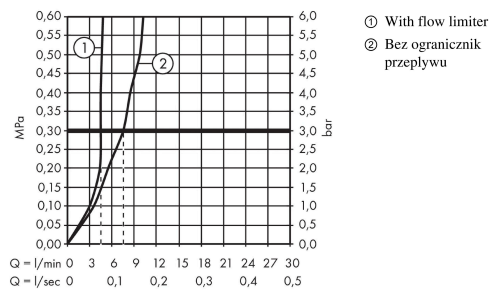

Talis E

3-otworowa bateria umywalkowa z ciągiem

Wykonczenie : **chrom** Nr art. : **71733000**

Diagram przepływu

Talis E
3-otworowa bateria umywalkowa z ciągiem
 Wykonczenie : chrom Nr art. : 71733000

Rysunek eksplozyjny

Rok produkcji: >01/16

Talis E**3-otworowa bateria umywalkowa z ciągiem**Wykonczenie : **chrom** Nr art. : **71733000****Lista części zamiennych**

Rok produkcji: >01/16

| Poz. | Opis | Nr art. | PC | PU |
|-------------|---|----------------|-----------|-----------|
| 1 | Wylewka kompletna | 92785000 | - | 1 |
| 2 | Perlator M24x1 (5 l/min) | 13185000 | - | 1 |
| 3 | O-Ring 18x2,5 | 98139000 | - | 1 |
| 4 | Rozeta Ø 53 mm | 95272000 | - | 1 |
| 5 | O-Ring | 92768000 | - | 1 |
| 6 | O-Ring 11x2 | 98127000 | - | 1 |
| 7 | Zestaw mocujący (Ø 32) | 13961000 | - | 1 |
| 8 | Podkładka oporowa | 97548000 | - | 1 |
| 9 | Wąż przyłączeniowy 450 mm M8x0,75 G3/8 | 97206000 | - | 1 |
| 10 | O-Ring 7x1,5 | 98422000 | - | 1 |
| 11 | Zestaw uszczelek | 95581000 | - | 1 |
| 12 | Uchwyt | 92779000 | - | 1 |
| 13 | Zestaw do mocowania uchwyty | 94184000 | - | 1 |
| 14 | Zestaw kolorowych pierścieni z oznaczeniami ciepła/ zimna woda | 95819000 | - | 1 |
| 15 | Rozeta Ø 52 mm | 97285000 | - | 1 |
| 16 | Nakrętka | 92854000 | - | 1 |
| 17 | O-Ring 32x2,5 | 96364000 | - | 1 |
| 18 | Zawór odcinający lewy | 94008000 | - | 1 |
| 19 | Zawór odcinający prawy | 94009000 | - | 1 |
| 20 | Wąż przyłączeniowy 450 mm M10x1 G3/8 | 96507000 | - | 1 |
| 21 | O-Ring 8x1,75 | 97827000 | - | 1 |
| 22 | Ciągło korka automatycznego | 96657000 | - | 1 |
| a | Komplet odpływowi z korkiem automatycznym | 94139000 | - | 1 |
| b | Przedłużenie zestawu mocującego 35 mm | 13898000 | - | 1 |