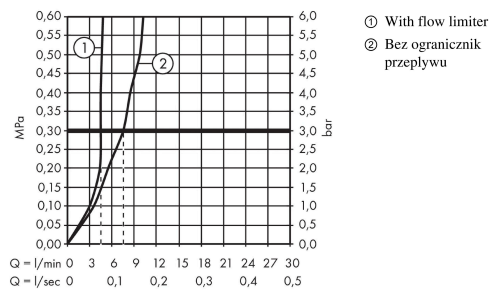

Szczegóły produktu

Cena bez VAT

1.553,00 PLN

Technologia

Nagrody za design

Zdjęcie produktu

Rysunek wymiarowy

Talis E

3-otworowa bateria umywalkowa z ciąglem

Wykonczenie : **biały matowy** Nr art. : **71733700**

Diagram przepływu

Talis E

3-otworowa bateria umywalkowa z ciągiem

Wykonczenie : **biały matowy** Nr art. : **71733700**

Rysunek eksplozyjny

Rok produkcji: >03/20

Talis E**3-otworowa bateria umywalkowa z ciągiem**Wykonczenie : **biały matowy** Nr art. : **71733700****Lista części zamiennych**

Rok produkcji: >03/20

Poz.	Opis	Nr art.	PC	PU
1	Wylewka kompletna	92785700	-	1
2	Perlator M24x1 (5 l/min)	13185700	-	1
3	O-Ring 18x2,5	98139000	-	1
4	Rozeta Ø 53 mm	95272700	-	1
5	O-Ring	92768000	-	1
6	O-Ring 11x2	98127000	-	1
7	Zestaw mocujący (Ø 32)	13961000	-	1
8	Podkładka oporowa	97548000	-	1
9	Wąż przyłączeniowy 450 mm M8x0,75 G3/8	97206000	-	1
10	O-Ring 7x1,5	98422000	-	1
11	Zestaw uszczelek	95581000	-	1
12	Uchwyt	92779700	-	1
13	Zestaw do mocowania uchwyty	94184000	-	1
14	Zestaw kolorowych pierścieni z oznaczeniami ciepła/ zimna woda	95819000	-	1
15	Rozeta Ø 52 mm	97285700	-	1
16	Nakrętka	92854000	-	1
17	O-Ring 32x2,5	96364000	-	1
18	Zawór odcinający prawy	94009000	-	1
19	Zawór odcinający lewy	94008000	-	1
20	Wąż przyłączeniowy 450 mm M10x1 G3/8	96507000	-	1
21	O-Ring 8x1,75	97827000	-	1
22	Ciągło korka automatycznego	96657700	-	1
a	Komplet odpływowi z korkiem automatycznym	94139700	-	1
b	Przedłużenie zestawu mocującego 35 mm	13898000	-	1