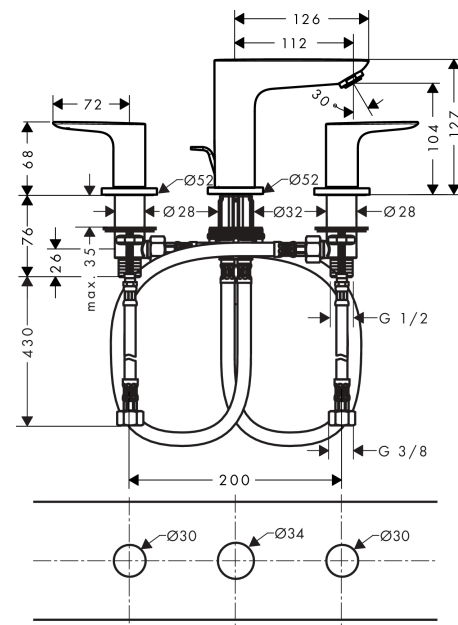

Talis E

3-otworowa bateria umywalkowa z cięgiem

Wykonczenie : biały matowy Nr art. : 71733700

Opis

Cechy

- w składzie: 3-otworowa bateria umywalkowa, komplet odpływowy
- ComfortZone 150
- zasięg: 112 mm
- przepływ max. przy 3 bar: 5 l/min
- zawory ceramiczne zimna/ciepła woda 90°
- może współpracować z przepływowymi podgrzewaczami wody
- komplet odpływowy G 1 ¼ z cięgiem
- materiał odpływu: metal
- Dla wariantów kolorystycznych -670 i -700, cięgiem pozostaje w kolorze chromu.

Szczegóły produktu

Cena bez VAT

1.553,00 PLN

Technologia

Nagrody za design

Zdjęcie produktu

Rysunek wymiarowy

Talis E

3-otworowa bateria umywalkowa z ciąglem

Wykonczenie : **biały matowy** Nr art. : **71733700**

Diagram przepływu

Talis E

3-otworowa bateria umywalkowa z ciągiem

Wykonczenie : **biały matowy** Nr art. : **71733700**

Rysunek eksplozyjny

Rok produkcji: >03/20

Talis E**3-otworowa bateria umywalkowa z ciągiem**Wykonczenie : **biały matowy** Nr art. : **71733700****Lista części zamiennych**

Rok produkcji: >03/20

Poz.	Opis	Nr art.	PC	PU
1	Wylewka kompletna	92785700	-	1
2	Perlator M24x1 (5 l/min)	13185700	-	1
3	O-Ring 18x2,5	98139000	-	1
4	Rozeta Ø 53 mm	95272700	-	1
5	O-Ring	92768000	-	1
6	O-Ring 11x2	98127000	-	1
7	Zestaw mocujący (Ø 32)	13961000	-	1
8	Podkładka oporowa	97548000	-	1
9	Wąż przyłączeniowy 450 mm M8x0,75 G3/8	97206000	-	1
10	O-Ring 7x1,5	98422000	-	1
11	Zestaw uszczelek	95581000	-	1
12	Uchwyt	92779700	-	1
13	Zestaw do mocowania uchwyty	94184000	-	1
14	Zestaw kolorowych pierścieni z oznaczeniami ciepła/ zimna woda	95819000	-	1
15	Rozeta Ø 52 mm	97285700	-	1
16	Nakrętka	92854000	-	1
17	O-Ring 32x2,5	96364000	-	1
18	Zawór odcinający prawy	94009000	-	1
19	Zawór odcinający lewy	94008000	-	1
20	Wąż przyłączeniowy 450 mm M10x1 G3/8	96507000	-	1
21	O-Ring 8x1,75	97827000	-	1
22	Ciągło korka automatycznego	96657700	-	1
a	Komplet odpływowi z korkiem automatycznym	94139700	-	1
b	Przedłużenie zestawu mocującego 35 mm	13898000	-	1