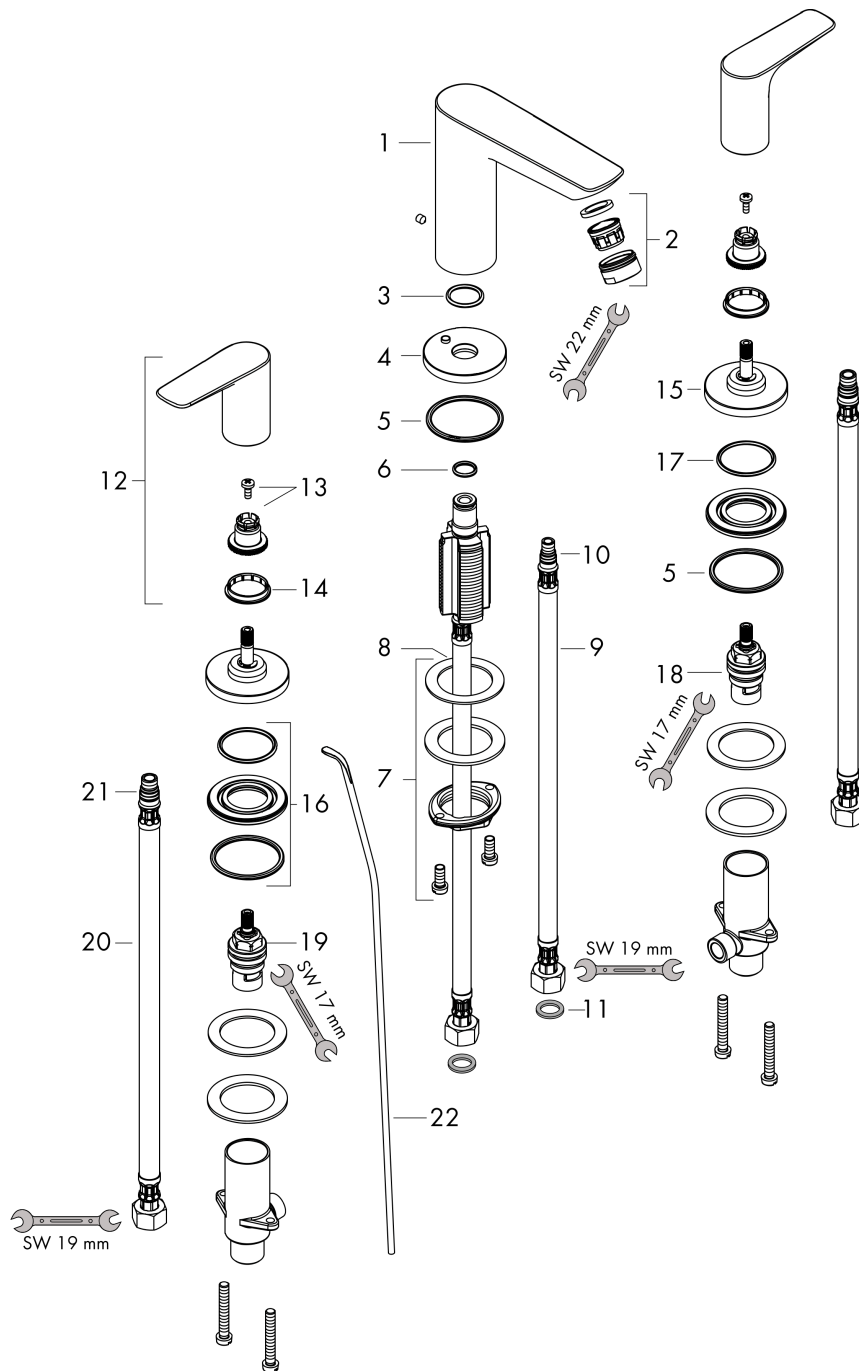

Talis E

3-otworowa bateria umywalkowa z cięgiem

Wykonczenie : biały matowy Nr art. : 71733700

Opis

Cechy

- w składzie: 3-otworowa bateria umywalkowa, komplet odpływowy
- ComfortZone 150
- zasięg: 112 mm
- przepływ max. przy 3 bar: 5 l/min
- zawory ceramiczne zimna/ciepła woda 90°
- może współpracować z przepływowymi podgrzewaczami wody
- komplet odpływowy G 1 ¼ z cięgiem
- materiał odpływu: metal
- Dla wariantów kolorystycznych -670 i -700, cięgiem pozostaje w kolorze chromu.

3-otworowa bateria umywalkowa z ciąglem

Wykonczenie : **biały matowy** Nr art. : **71733700**

Diagram przepływu

Talis E

3-otworowa bateria umywalkowa z ciągiem

Wykonczenie : **biały matowy** Nr art. : **71733700**

Rysunek eksplozyjny

Rok produkcji: >03/20

Talis E**3-otworowa bateria umywalkowa z ciągiem**Wykonczenie : **biały matowy** Nr art. : **71733700****Lista części zamiennych**

Rok produkcji: >03/20

Poz.	Opis	Nr art.	PC	PU
1	Wylewka kompletna	92785700	-	1
2	Perlator M24x1 (5 l/min)	13185700	-	1
3	O-Ring 18x2,5	98139000	-	1
4	Rozeta Ø 53 mm	95272700	-	1
5	O-Ring	92768000	-	1
6	O-Ring 11x2	98127000	-	1
7	Zestaw mocujący (Ø 32)	13961000	-	1
8	Podkładka oporowa	97548000	-	1
9	Wąż przyłączeniowy 450 mm M8x0,75 G3/8	97206000	-	1
10	O-Ring 7x1,5	98422000	-	1
11	Zestaw uszczelek	95581000	-	1
12	Uchwyt	92779700	-	1
13	Zestaw do mocowania uchwyty	94184000	-	1
14	Zestaw kolorowych pierścieni z oznaczeniami ciepła/ zimna woda	95819000	-	1
15	Rozeta Ø 52 mm	97285700	-	1
16	Nakrętka	92854000	-	1
17	O-Ring 32x2,5	96364000	-	1
18	Zawór odcinający prawy	94009000	-	1
19	Zawór odcinający lewy	94008000	-	1
20	Wąż przyłączeniowy 450 mm M10x1 G3/8	96507000	-	1
21	O-Ring 8x1,75	97827000	-	1
22	Ciągło korka automatycznego	96657700	-	1
a	Komplet odpływowi z korkiem automatycznym	94139700	-	1
b	Przedłużenie zestawu mocującego 35 mm	13898000	-	1