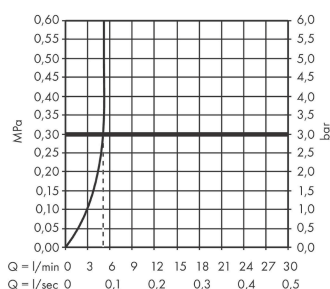

Diagram przepływu