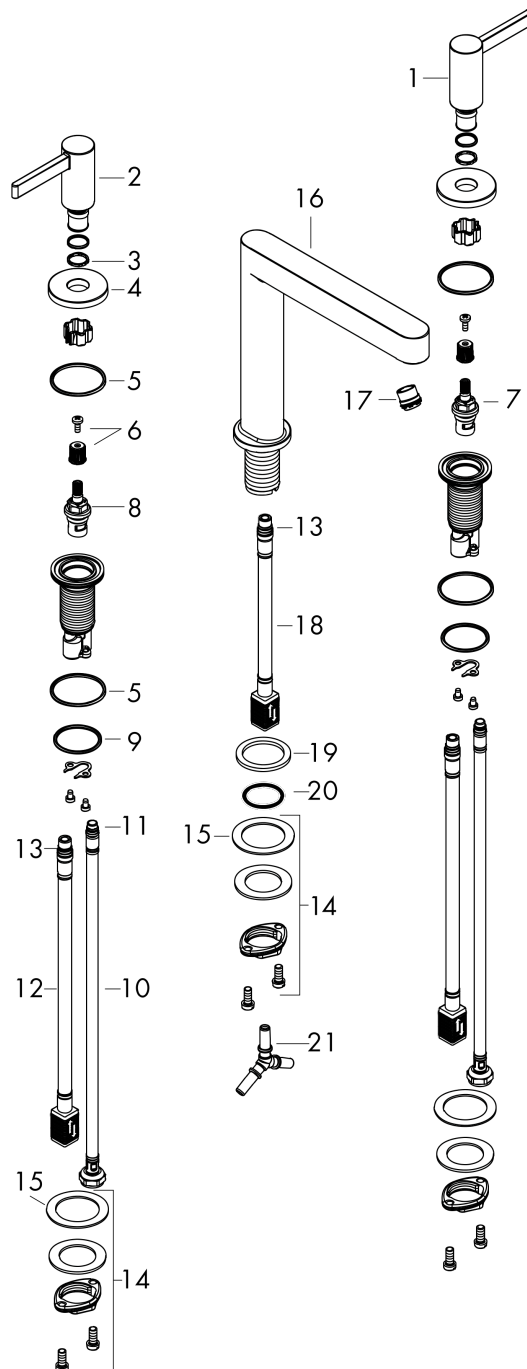

Finoris

3-otworowa bateria umywalkowa 160 z kompletem odpływowym Push-Open

Wykonczenie : czarny matowy Nr art. : 76034670

Opis

Cechy

- w składzie: 3-otworowa bateria umywalkowa, komplet odpływowy
- ComfortZone 160
- długość: 169 mm
- strumień: laminarny
- przepływ max. przy 3 bar: 5 l/min
- zawory ceramiczne zimna/ciepła woda 90°
- może współpracować z przepływowymi podgrzewaczami wody
- zawór odpływowy Push-Open G 1 ¼
- materiał odpływu: metal

Diagram przepływu

Finoris

3-otworowa bateria umywalkowa 160 z kompletem odpływowym Push-Open

Wykonczenie : czarny matowy Nr art. : 76034670

Rysunek eksplozyjny

Rok produkcji: >07/21

Finoris**3-otworowa bateria umywalkowa 160 z kompletem odpływowym Push-Open**

Wykonczenie : czarny matowy Nr art. : 76034670

**Lista części zamiennych**

Rok produkcji: >07/21

Poz.	Opis	Nr art.	PC	PU
1	Uchwyt wody zimnej	93970670	-	1
2	Uchwyt wody gorącej	93969670	-	1
3	O-Ring 14x1,5	98201000	-	1
4	Rozeta do uchwytu	92956670	-	1
5	O-Ring 26x2,5	98216000	-	1
6	Zestaw do mocowania uchwytu	98932000	-	1
7	Zawór odcinający lewy	95366000	-	1
8	Zawór odcinający prawy	98817000	-	1
9	O-Ring 33x2,5	92907000	-	1
10	Wąż przyłączeniowy 450 mm M8x0,75 G3/8	97206000	-	1
11	O-Ring 6,6x1,6	93019000	-	1
12	Wąż przyłączeniowy 400 mm M10x1	92914000	-	1
13	O-Ring 7x1,5	98422000	-	1
14	Zestaw mocujący (Ø 28)	92909000	-	1
15	Podkładka oporowa	97548000	-	1
16	Wylewka kompletna	93972670	-	1
17	Końcówka formująca strumień	93973000	-	1
18	Wąż przyłączeniowy 200 mm M10x1	92913000	-	1
19	Uszczelka płaska	98749000	-	1
20	O-Ring 26x4	92191000	-	1
21	Przyłącze węża kątowe	92905000	-	1
a	zawór odpływowy Push-Open	50100670	-	1