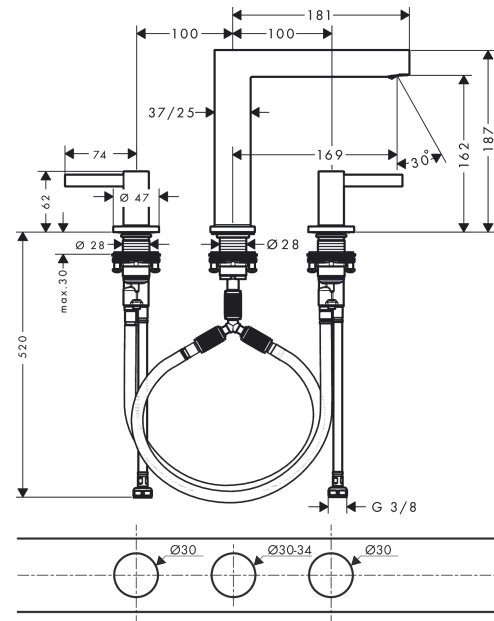

Finoris

3-otworowa bateria umywalkowa 160 z kompletem odpływowym Push-Open

Wykonczenie : czarny matowy Nr art. : 76034670

Opis

Cechy

- w składzie: 3-otworowa bateria umywalkowa, komplet odpływowy
- ComfortZone 160
- długość: 169 mm
- strumień: laminarny
- przepływ max. przy 3 bar: 5 l/min
- zawory ceramiczne zimna/ciepła woda 90°
- może współpracować z przepływowymi podgrzewaczami wody
- zawór odpływowy Push-Open G 1 ¼
- materiał odpływu: metal

Szczegóły produktu

Cena bez VAT

1.871,00 PLN

Technologia

Nagrody za design

reddot winner 2021

Zdjęcie produktu

Rysunek wymiarowy

Diagram przepływu

Finoris

3-otworowa bateria umywalkowa 160 z kompletem odpływowym Push-Open

Wykonczenie : czarny matowy Nr art. : 76034670

Rysunek eksplozyjny

Rok produkcji: >07/21

Finoris**3-otworowa bateria umywalkowa 160 z kompletem odpływowym Push-Open**

Wykonczenie : czarny matowy Nr art. : 76034670

**Lista części zamiennych**

Rok produkcji: >07/21

Poz.	Opis	Nr art.	PC	PU
1	Uchwyt wody zimnej	93970670	-	1
2	Uchwyt wody gorącej	93969670	-	1
3	O-Ring 14x1,5	98201000	-	1
4	Rozeta do uchwytu	92956670	-	1
5	O-Ring 26x2,5	98216000	-	1
6	Zestaw do mocowania uchwytu	98932000	-	1
7	Zawór odcinający lewy	95366000	-	1
8	Zawór odcinający prawy	98817000	-	1
9	O-Ring 33x2,5	92907000	-	1
10	Wąż przyłączeniowy 450 mm M8x0,75 G3/8	97206000	-	1
11	O-Ring 6,6x1,6	93019000	-	1
12	Wąż przyłączeniowy 400 mm M10x1	92914000	-	1
13	O-Ring 7x1,5	98422000	-	1
14	Zestaw mocujący (Ø 28)	92909000	-	1
15	Podkładka oporowa	97548000	-	1
16	Wylewka kompletna	93972670	-	1
17	Końcówka formująca strumień	93973000	-	1
18	Wąż przyłączeniowy 200 mm M10x1	92913000	-	1
19	Uszczelka płaska	98749000	-	1
20	O-Ring 26x4	92191000	-	1
21	Przyłącze węża kątowe	92905000	-	1
a	zawór odpływowy Push-Open	50100670	-	1