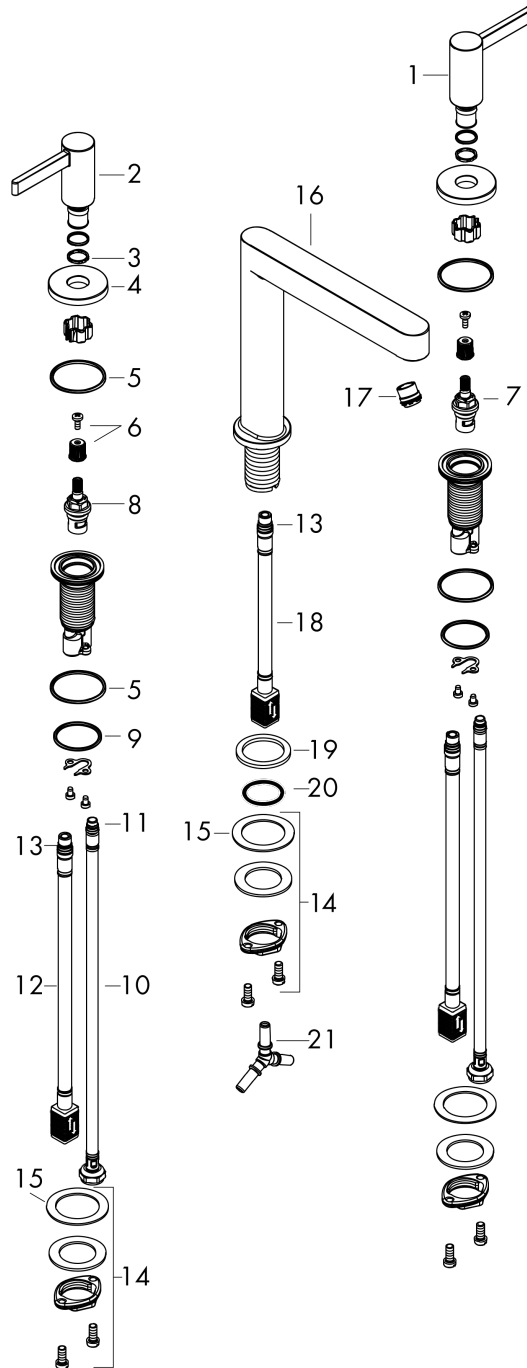

##### Cechy

- w składzie: 3-otworowa bateria umywalkowa, komplet odpływowy
- ComfortZone 110
- długość: 169 mm
- wysokość wylewki: 113 mm
- strumień: laminarny
- przepływ max. przy 3 bar: 5 l/min
- zawory ceramiczne zimna/ciepła woda 90°
- może współpracować z przepływowymi podgrzewaczami wody
- zawór odpływowy Push-Open G 1 ¼
- materiał odpływu: metal
- sposób montażu: wąż przyłączeniowy G ¾

#### Rysunek wymiarowy

#### Diagram przepływu

**Finoris**

**3-otworowa bateria umywalkowa 110 z kompletem odpływowym Push-Open**

Wykonczenie : chrom Nr art. : 76033000

**Rysunek eksplozyjny**

Rok produkcji: >06/21

**Finoris****3-otworowa bateria umywalkowa 110 z kompletem odpływowym Push-Open**Wykonczenie : **chrom** Nr art. : **76033000****Lista części zamiennych**

Rok produkcji: &gt;06/21

<b>Poz.</b>	<b>Opis</b>	<b>Nr art.</b>	<b>PC</b>	<b>PU</b>
1	Uchwyt wody zimnej	93970000	-	1
2	Uchwyt wody gorącej	93969000	-	1
3	O-Ring 14x1,5	98201000	-	1
4	Rozeta do uchwytu	92956000	-	1
5	O-Ring 26x2,5	98216000	-	1
6	Zestaw do mocowania uchwytu	98932000	-	1
7	Zawór odcinający lewy	95366000	-	1
8	Zawór odcinający prawy	98817000	-	1
9	O-Ring 33x2,5	92907000	-	1
10	Wąż przyłączeniowy 450 mm M8x0,75 G3/8	97206000	-	1
11	O-Ring 6,6x1,6	93019000	-	1
12	Wąż przyłączeniowy 400 mm M10x1	92914000	-	1
13	O-Ring 7x1,5	98422000	-	1
14	Zestaw mocujący (Ø 28)	92909000	-	1
15	Podkładka oporowa	97548000	-	1
16	Wylewka kompletna	93971000	-	1
17	Końcówka formująca strumień	93973000	-	1
18	Wąż przyłączeniowy 200 mm M10x1	92913000	-	1
19	Uszczelka płaska	98749000	-	1
20	O-Ring 26x4	92191000	-	1
21	Przyłącze węża kątowe	92905000	-	1
a	zawór odpływowy Push-Open	50100000	-	1