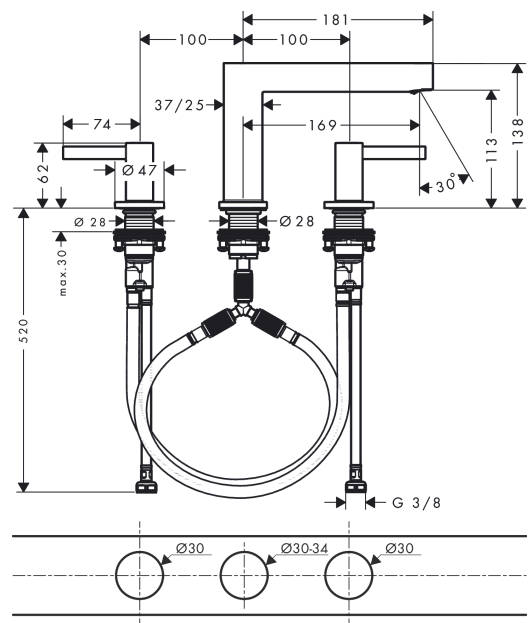

##### Cechy

- w składzie: 3-otworowa bateria umywalkowa, komplet odpływowy
- ComfortZone 110
- długość: 169 mm
- wysokość wylewki: 113 mm
- strumień: laminarny
- przepływ max. przy 3 bar: 5 l/min
- zawory ceramiczne zimna/ciepła woda 90°
- może współpracować z przepływowymi podgrzewaczami wody
- zawór odpływowy Push-Open G 1 ¼
- materiał odpływu: metal
- sposób montażu: wąż przyłączeniowy G ¾

#### Zdjęcie produktu

#### Rysunek wymiarowy

Rok produkcji: &gt;06/21

<b>Poz.</b>	<b>Opis</b>	<b>Nr art.</b>	<b>PC</b>	<b>PU</b>
1	Uchwyt wody zimnej	93970000	-	1
2	Uchwyt wody gorącej	93969000	-	1
3	O-Ring 14x1,5	98201000	-	1
4	Rozeta do uchwytu	92956000	-	1
5	O-Ring 26x2,5	98216000	-	1
6	Zestaw do mocowania uchwytu	98932000	-	1
7	Zawór odcinający lewy	95366000	-	1
8	Zawór odcinający prawy	98817000	-	1
9	O-Ring 33x2,5	92907000	-	1
10	Wąż przyłączeniowy 450 mm M8x0,75 G3/8	97206000	-	1
11	O-Ring 6,6x1,6	93019000	-	1
12	Wąż przyłączeniowy 400 mm M10x1	92914000	-	1
13	O-Ring 7x1,5	98422000	-	1
14	Zestaw mocujący (Ø 28)	92909000	-	1
15	Podkładka oporowa	97548000	-	1
16	Wylewka kompletna	93971000	-	1
17	Końcówka formująca strumień	93973000	-	1
18	Wąż przyłączeniowy 200 mm M10x1	92913000	-	1
19	Uszczelka płaska	98749000	-	1
20	O-Ring 26x4	92191000	-	1
21	Przyłącze węża kątowe	92905000	-	1
a	zawór odpływowy Push-Open	50100000	-	1