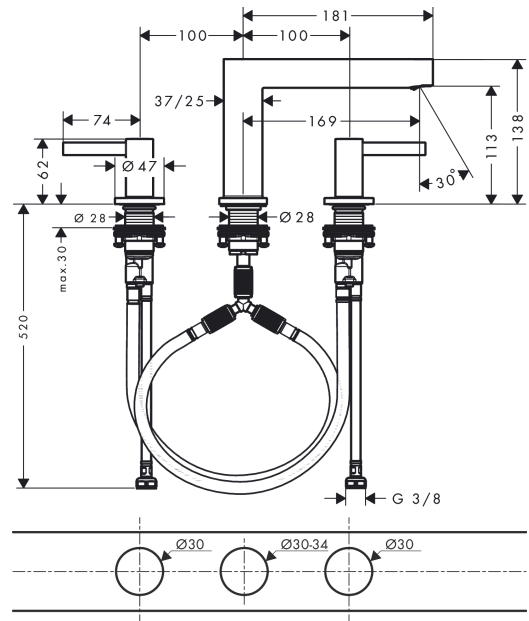

#### Zdjęcie produktu

#### Rysunek wymiarowy

#### Diagram przepływu

**Finoris**

**3-otworowa bateria umywalkowa 110 z kompletem odpływowym Push-Open**

Wykonczenie : czarny matowy Nr art. : 76033670

**Rysunek eksplozyjny**

Rok produkcji: >06/21

**Finoris****3-otworowa bateria umywalkowa 110 z kompletem odpływowym Push-Open**

Wykonczenie : czarny matowy Nr art. : 76033670

**Lista części zamiennych**

Rok produkcji: &gt;06/21

Poz.	Opis	Nr art.	PC	PU
1	Uchwyt wody zimnej	93970670	-	1
2	Uchwyt wody gorącej	93969670	-	1
3	O-Ring 14x1,5	98201000	-	1
4	Rozeta do uchwytu	92956670	-	1
5	O-Ring 26x2,5	98216000	-	1
6	Zestaw do mocowania uchwytu	98932000	-	1
7	Zawór odcinający lewy	95366000	-	1
8	Zawór odcinający prawy	98817000	-	1
9	O-Ring 33x2,5	92907000	-	1
10	Wąż przyłączeniowy 450 mm M8x0,75 G3/8	97206000	-	1
11	O-Ring 6,6x1,6	93019000	-	1
12	Wąż przyłączeniowy 400 mm M10x1	92914000	-	1
13	O-Ring 7x1,5	98422000	-	1
14	Zestaw mocujący (Ø 28)	92909000	-	1
15	Podkładka oporowa	97548000	-	1
16	Wylewka kompletna	93971670	-	1
17	Końcówka formująca strumień	93973000	-	1
18	Wąż przyłączeniowy 200 mm M10x1	92913000	-	1
19	Uszczelka płaska	98749000	-	1
20	O-Ring 26x4	92191000	-	1
21	Przyłącze węża kątowe	92905000	-	1
a	zawór odpływowy Push-Open	50100670	-	1