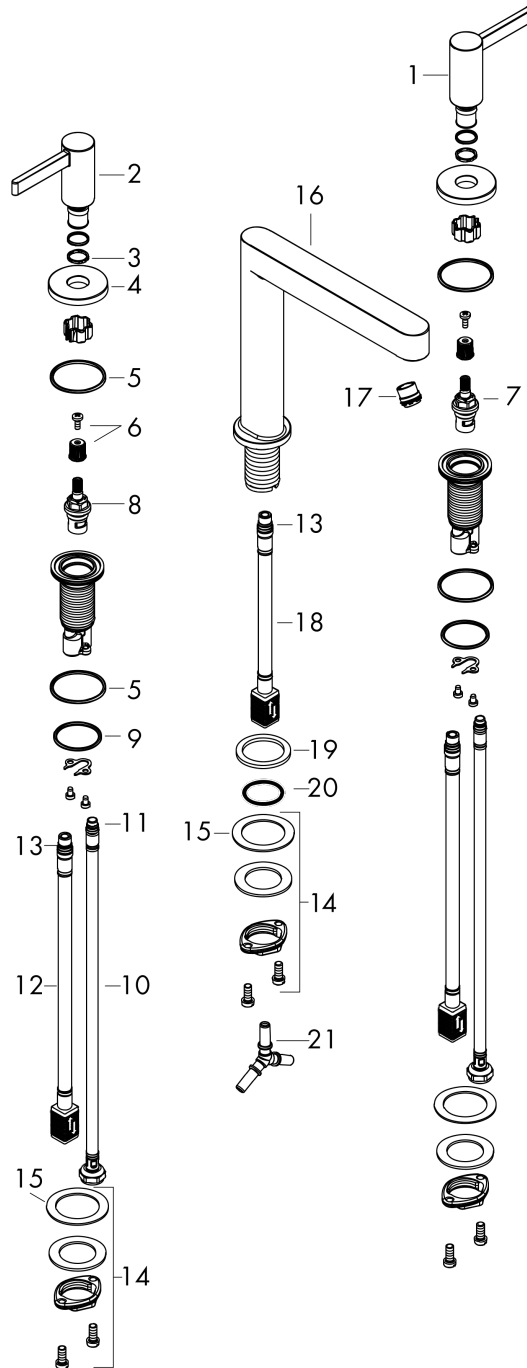

##### Cechy

- w składzie: 3-otworowa bateria umywalkowa, komplet odpływowy
- ComfortZone 110
- długość: 169 mm
- strumień: laminarny
- przepływ max. przy 3 bar: 5 l/min
- zawory ceramiczne zimna/ciepła woda 90°
- może współpracować z przepływowymi podgrzewaczami wody
- zawór odpływowy Push-Open G 1 ¼
- materiał odpływu: metal

#### Rysunek wymiarowy

#### Diagram przepływu

**Finoris**

**3-otworowa bateria umywalkowa 110 z kompletem odpływowym Push-Open**

Wykonczenie : czarny matowy Nr art. : 76033670

**Rysunek eksplozyjny**

Rok produkcji: >06/21

**Finoris****3-otworowa bateria umywalkowa 110 z kompletem odpływowym Push-Open**

Wykonczenie : czarny matowy Nr art. : 76033670

**Lista części zamiennych**

Rok produkcji: &gt;06/21

Poz.	Opis	Nr art.	PC	PU
1	Uchwyt wody zimnej	93970670	-	1
2	Uchwyt wody gorącej	93969670	-	1
3	O-Ring 14x1,5	98201000	-	1
4	Rozeta do uchwytu	92956670	-	1
5	O-Ring 26x2,5	98216000	-	1
6	Zestaw do mocowania uchwytu	98932000	-	1
7	Zawór odcinający lewy	95366000	-	1
8	Zawór odcinający prawy	98817000	-	1
9	O-Ring 33x2,5	92907000	-	1
10	Wąż przyłączeniowy 450 mm M8x0,75 G3/8	97206000	-	1
11	O-Ring 6,6x1,6	93019000	-	1
12	Wąż przyłączeniowy 400 mm M10x1	92914000	-	1
13	O-Ring 7x1,5	98422000	-	1
14	Zestaw mocujący (Ø 28)	92909000	-	1
15	Podkładka oporowa	97548000	-	1
16	Wylewka kompletna	93971670	-	1
17	Końcówka formująca strumień	93973000	-	1
18	Wąż przyłączeniowy 200 mm M10x1	92913000	-	1
19	Uszczelka płaska	98749000	-	1
20	O-Ring 26x4	92191000	-	1
21	Przyłącze węża kątowe	92905000	-	1
a	zawór odpływowy Push-Open	50100670	-	1