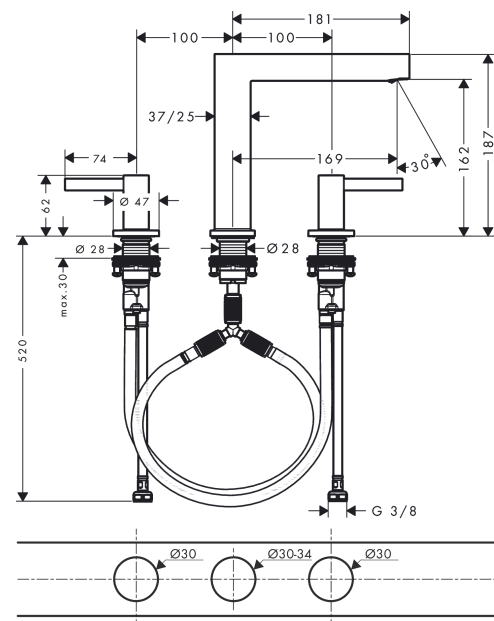

##### Cechy

- w składzie: 3-otworowa bateria umywalkowa, komplet odpływowy
- ComfortZone 160
- długość: 169 mm
- wysokość wylewki: 162 mm
- strumień: laminarny
- przepływ max. przy 3 bar: 5 l/min
- zawory ceramiczne zimna/ciepła woda 90°
- może współpracować z przepływowymi podgrzewaczami wody
- zawór odpływowy Push-Open G 1 ¼
- materiał odpływu: metal
- sposób montażu: wąż przyłączeniowy G ¾

#### Rysunek wymiarowy

#### Diagram przepływu

**Finoris****3-otworowa bateria umywalkowa 160 z kompletem odpływowym Push-Open**Wykonczenie : **biały matowy** Nr art. : **76034700****Lista części zamiennych**

Rok produkcji: &gt;07/21

<b>Poz.</b>	<b>Opis</b>	<b>Nr art.</b>	<b>PC</b>	<b>PU</b>
1	Uchwyt wody zimnej	93970700	-	1
2	Uchwyt wody gorącej	93969700	-	1
3	O-Ring 14x1,5	98201000	-	1
4	Rozeta do uchwytu	92956700	-	1
5	O-Ring 26x2,5	98216000	-	1
6	Zestaw do mocowania uchwytu	98932000	-	1
7	Zawór odcinający lewy	95366000	-	1
8	Zawór odcinający prawy	98817000	-	1
9	O-Ring 33x2,5	92907000	-	1
10	Wąż przyłączeniowy 450 mm M8x0,75 G3/8	97206000	-	1
11	O-Ring 6,6x1,6	93019000	-	1
12	Wąż przyłączeniowy 400 mm M10x1	92914000	-	1
13	O-Ring 7x1,5	98422000	-	1
14	Zestaw mocujący (Ø 28)	92909000	-	1
15	Podkładka oporowa	97548000	-	1
16	Wylewka kompletna	93972700	-	1
17	Końcówka formująca strumień	93973000	-	1
18	Wąż przyłączeniowy 200 mm M10x1	92913000	-	1
19	Uszczelka płaska	98749000	-	1
20	O-Ring 26x4	92191000	-	1
21	Przyłącze węża kątowe	92905000	-	1
a	zawór odpływowy Push-Open	50100700	-	1