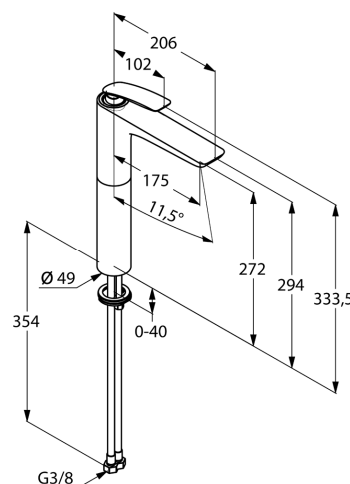

uchwyt prosty

montaż jednootworowy

przepływ wody 8 l/min przy ciśnieniu 3 bar

perlator s-pointer Caché laminarny M 24 x 1

ogranicznik wypływu wody 8 l/min

głowica ceramiczna z ogranicznikiem wypływu

gorącej wody

bez zestawu odpływowego

system szybkiego montażu

elastyczne wężyki ciśnieniowe G 3/8

I grupa akustyczna

wysokość wylewki 272 mm

ZDJĘCIE PRODUKTU

RYСУNEK Z WYMIARAMI

DIAGRAM PRZEPŁYWU