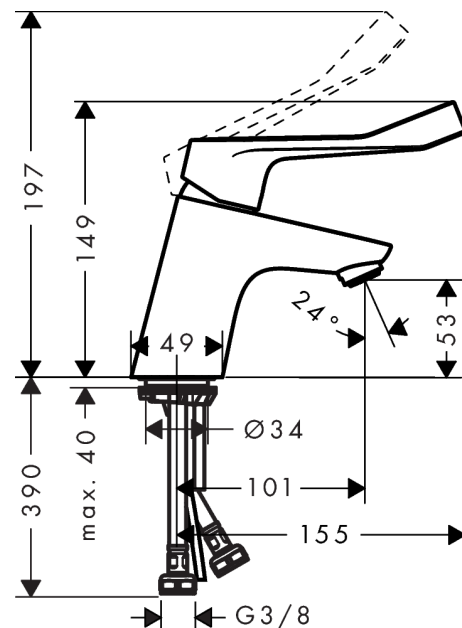

Focus

Jednouchwytna bateria umywalkowa 70 bez kpl. odpływowego, długi uchwyt

Wykonczenie : chrom Nr art. : 31914000

Opis

Cechy

- ComfortZone 70
- z długim uchwytem
- strumień: laminarny
- przepływ max. przy 3 bar: 5 l/min
- mieszacz ceramiczny
- może współpracować z przepływowymi podgrzewaczami wody

Szczegóły produktu

Cena bez VAT

492,00 PLN

Technologia

Zdjęcie produktu

Rysunek wymiarowy

Diagram przepływu

Focus**Jednouchwytowa bateria umywalkowa 70 bez kpl. odpływowego, długi uchwyt**Wykonczenie : **chrom** Nr art. : **31914000****Lista części zamiennych**

Rok produkcji: >04/17

Poz.	Opis	Nr art.	PC	PU
1	Uchwyt	92119000	-	1
2	Zatyczka śruby mocującej	96338000	-	1
3	Nakładka	97406000	-	1
4	Nakrętka	97209000	-	1
5	O-Ring 32x2	98193000	-	1
6	Kartusz kompletny	92730000	-	1
7	Śruba zabezpieczająca do uchwytu	95140000	-	1
8	Uszczelka	95008000	-	1
9	Adapter kartusza	98750000	-	1
10	O-Ring 30x2	98186000	-	1
11	O-Ring 35x2	92604000	-	1
12	Perlator laminarny M24x1 (5 l/min)	95987000	-	1
13	Śruba M8 x 68	97736000	-	1
14	Uszczelka Ø 42	98722000	-	1
15	Zestaw mocujący	96016000	-	1
16	Wąż przyłączeniowy 450 mm M8x0,75 G3/8	97206000	-	1
17	O-Ring 6,6x1,6	93019000	-	1