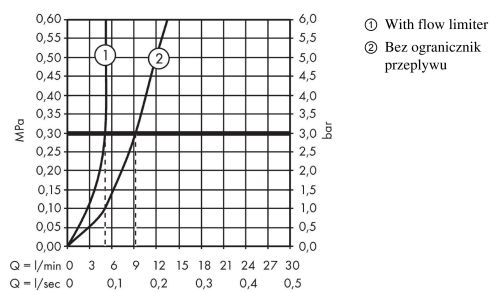

Szczegóły produktu

Cena bez VAT

492,00 PLN

Technologia

Zdjęcie produktu

Rysunek wymiarowy

Diagram przepływu

Focus**Jednouchwytowa bateria umywalkowa 70 bez kpl. odpływowego, długi uchwyt**Wykonczenie : **chrom** Nr art. : **31914000****Lista części zamiennych**