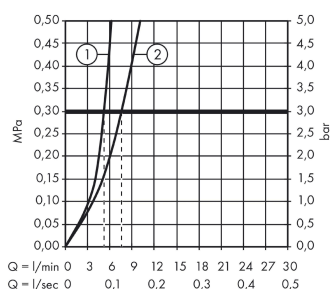

Szczegóły produktu

Cena bez VAT

401,00 PLN

Technologia

Zdjęcie produktu

Rysunek wymiarowy

Diagram przepływu

Logis