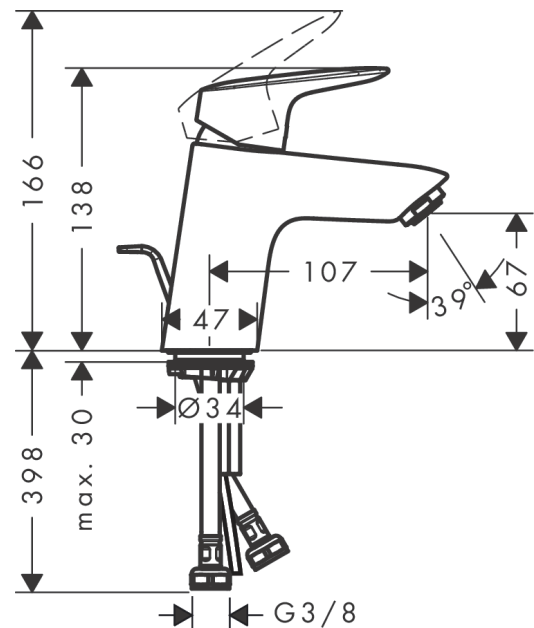

Logis

Jednouchwytowa bateria umywalkowa 70 z ciągiem, metalowy kpl. odpływowy

Wykonczenie : **chrom** Nr art. : **71170000**

Opis

Cechy

- w składzie: jednouchwytowa bateria umywalkowa, komplet odpływowy
- ComfortZone 70
- zasięg: 107 mm
- strumień: normalny
- przepływ max. przy 3 bar: 5 l/min
- mieszacz ceramiczny
- może współpracować z przepływowymi podgrzewaczami wody
- komplet odpływowy G 1 ¼ z ciągiem
- materiał odpływu: metal

Szczegóły produktu

Cena bez VAT

401,00 PLN

Technologia

Zdjęcie produktu

Rysunek wymiarowy

Diagram przepływu

Logis

Jednouchwytywa bateria umywalkowa 70 z ciągiem, metalowy kpl. odpływowy

Wykonczenie : chrom Nr art. : 71170000

Rysunek eksplozyjny

Rok produkcji: >05/17

Logis

Jednouchwytkowa bateria umywalkowa 70 z ciągiem, metalowy kpl. odpływowy

Wykonczenie : chrom Nr art. : 71170000

Lista części zamiennych

Rok produkcji: >05/17

Poz.	Opis	Nr art.	PC	PU
1	Uchwyt	92224000	-	1
2	Zatyczka śruby mocującej	96338000	-	1
3	Nakładka	97406000	-	1
4	Nakrętka	97209000	-	1
5	O-Ring 32x2	98193000	-	1
6	Kartusz kompletny	92730000	-	1
7	Śruba zabezpieczająca do uchwytu	95140000	-	1
8	Uszczelka	95008000	-	1
9	Adapter kartusza	98750000	-	1
10	O-Ring 30x2	98186000	-	1
11	O-Ring 35x2	92604000	-	1
12	Perlator M24x1 (5 l/min)	92372000	-	1
13	Śruba M8 x 68	97736000	-	1
14	Uszczelka Ø 42	98722000	-	1
15	Zestaw mocujący	96016000	-	1
16	Wąż przyłączeniowy 450 mm M8x0,75 G3/8	97206000	-	1
17	O-Ring 6,6x1,6	93019000	-	1
18	Ciągło korka automatycznego	96657000	-	1
a	Komplet odpływowi z korkiem automatycznym	94139000	-	1