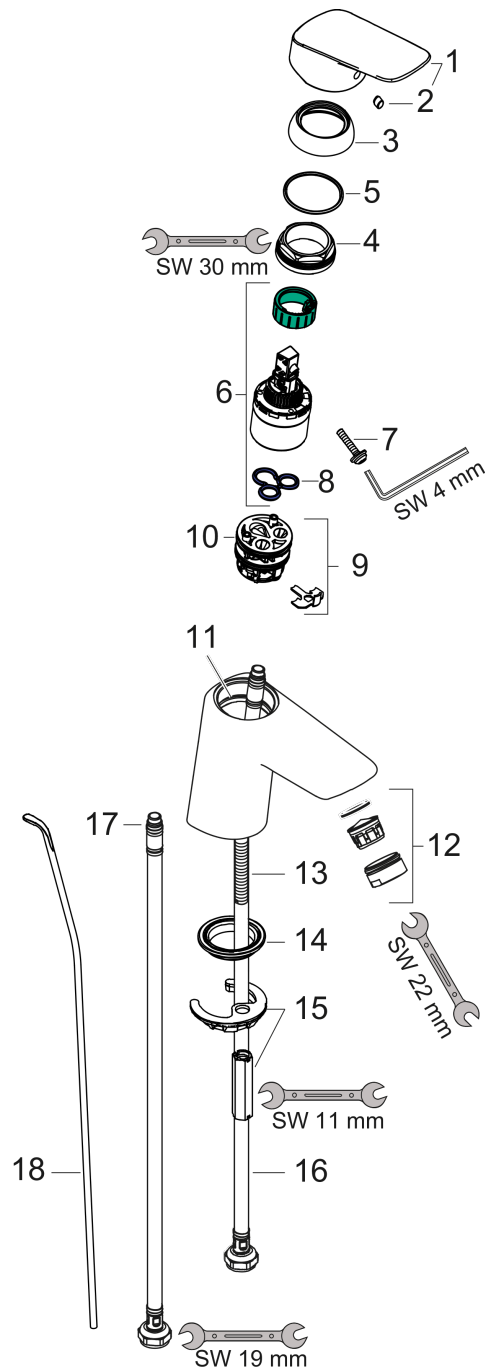

Logis

Jednouchwytowa bateria umywalkowa 70 z ciągiem, metalowy kpl. odpływowy

Wykonczenie : **chrom** Nr art. : **71170000**

Opis

Cechy

- w składzie: jednouchwytowa bateria umywalkowa, komplet odpływowy
- ComfortZone 70
- zasięg: 107 mm
- strumień: normalny
- przepływ max. przy 3 bar: 5 l/min
- mieszacz ceramiczny
- może współpracować z przepływowymi podgrzewaczami wody
- komplet odpływowy G 1 ¼ z ciągiem
- materiał odpływu: metal

Szczegóły produktu

Cena bez VAT

401,00 PLN

Technologia

Zdjęcie produktu

Rysunek wymiarowy

Diagram przepływu

Logis

Jednouchwytywa bateria umywalkowa 70 z ciągiem, metalowy kpl. odpływowy

Wykonczenie : chrom Nr art. : 71170000

Rysunek eksplozyjny

Rok produkcji: >05/17

Logis

Jednouchwytkowa bateria umywalkowa 70 z ciągiem, metalowy kpl. odpływowy

Wykonczenie : chrom Nr art. : 71170000

Lista części zamiennych

Rok produkcji: >05/17

Poz.	Opis	Nr art.	PC	PU
1	Uchwyt	92224000	-	1
2	Zatyczka śruby mocującej	96338000	-	1
3	Nakładka	97406000	-	1
4	Nakrętka	97209000	-	1
5	O-Ring 32x2	98193000	-	1
6	Kartusz kompletny	92730000	-	1
7	Śruba zabezpieczająca do uchwytu	95140000	-	1
8	Uszczelka	95008000	-	1
9	Adapter kartusza	98750000	-	1
10	O-Ring 30x2	98186000	-	1
11	O-Ring 35x2	92604000	-	1
12	Perlator M24x1 (5 l/min)	92372000	-	1
13	Śruba M8 x 68	97736000	-	1
14	Uszczelka Ø 42	98722000	-	1
15	Zestaw mocujący	96016000	-	1
16	Wąż przyłączeniowy 450 mm M8x0,75 G3/8	97206000	-	1
17	O-Ring 6,6x1,6	93019000	-	1
18	Ciągło korka automatycznego	96657000	-	1
a	Komplet odpływowi z korkiem automatycznym	94139000	-	1