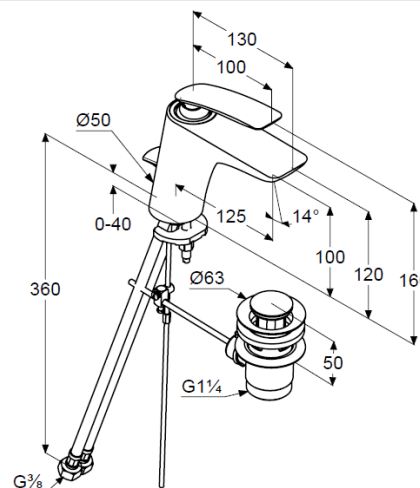

### Opis produktu:

jednouchwytowa bateria umywalkowa DN 15

uchwyt prosty

montaż jednootworowy

przepływ wody 8 l/min przy ciśnieniu 3 bar

perlator s-pointer Caché laminarny M 24 x 1

głowica ceramiczna z ogranicznikiem wypływu

## ZDJĘCIE PRODUKTU

## RYSUNEK Z WYMIARAMI