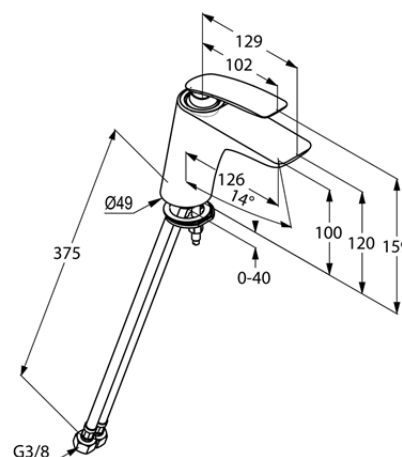

### Opis produktu:

jednouchwytowa bateria umywalkowa DN 15

uchwyt prosty

montaż jednootworowy

przepływ wody 8 l/min przy ciśnieniu 3 bar

perlator s-pointer Caché laminarny M 24 x 1

głowica ceramiczna z ogranicznikiem wypływu

## ZDJĘCIE PRODUKTU

## RYSUNEK Z WYMIARAMI