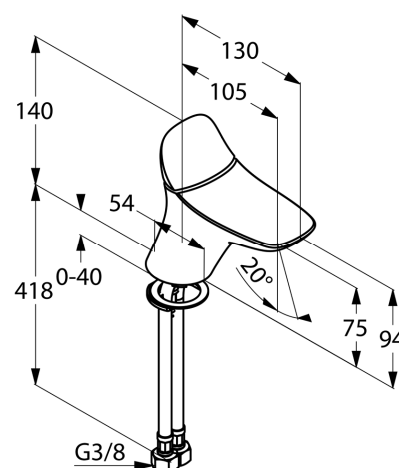

Produkt: **KLUDI AMBIENTA**
jednouchwyłowa bateria umywalkowa DN 15

Numer artykułu: **53 028 05 75**

Powierzchnia: **05 – chrom**

Opis produktu:

uchwyt prosty
montaż jednootworowy
klasa przepływu Z
perlator s-pointer Cache M 24 x 1
głowica ceramiczna
elastyczne wężyki ciśnieniowe G 3/8
system szybkiego montażu
I grupa akustyczna

Informacje dodatkowe:

Klasa przepływu Z:
przepływ wody maksymalnie do 9 l/min. przy ciśnieniu w sieci 3 bar

I grupa akustyczna:
maksymalnie do 20 dB przy ciśnieniu w sieci 3 bar

Zdjęcie produktu

Rysunek

Diagram przepływu