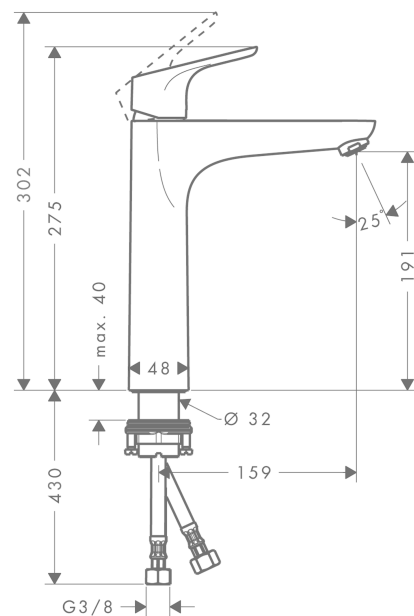

Focus

Jednouchwyłowa bateria umywalkowa 190 bez kpl. odpływowego

Wykonczenie : chrom Nr art. : 31518000

Opis

Cechy

- ComfortZone 190
- zasięg: 159 mm
- strumień: normalny
- przepływ max. przy 3 bar: 5 l/min
- mieszacz ceramiczny
- może współpracować z przepływowymi podgrzewaczami wody

Szczegóły produktu

Cena bez VAT

669,00 PLN

Technologia

Zdjęcie produktu

Rysunek wymiarowy

Diagram przepływu