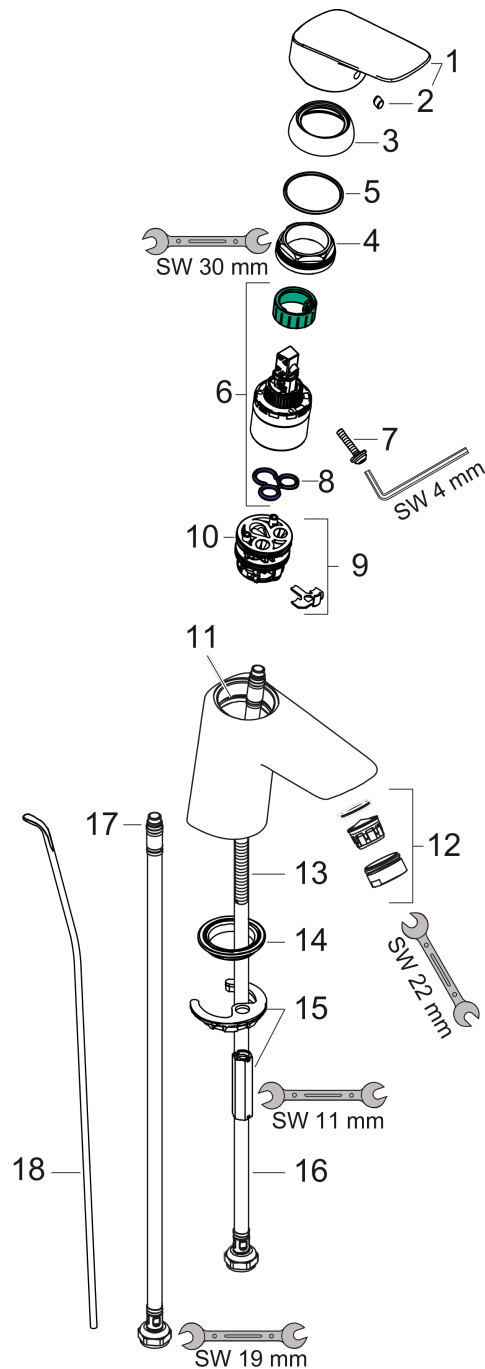

#### Rysunek wymiarowy

#### Diagram przepływu

Logis

Jednouchwytywa bateria umywalkowa 70 z ciągiem

Wykonczenie : chrom Nr art. : 71070000

Rysunek eksplozyjny

Rok produkcji: >05/17

## Lista części zamiennych

Rok produkcji: &gt;05/17

| Poz. | Opis                                      | Nr art.  | PC | PU |
|------|---|----------|----|----|
| 1    | Uchwyt                                    | 92224000 | -  | 1  |
| 2    | Zatyczka śruby mocującej                  | 96338000 | -  | 1  |
| 3    | Nakładka                                  | 97406000 | -  | 1  |
| 4    | Nakrętka                                  | 97209000 | -  | 1  |
| 5    | O-Ring 32x2                               | 98193000 | -  | 1  |
| 6    | Kartusz kompletny                         | 92730000 | -  | 1  |
| 7    | Śruba zabezpieczająca do uchwytu          | 95140000 | -  | 1  |
| 8    | Uszczelka                                 | 95008000 | -  | 1  |
| 9    | Adapter kartusza                          | 98750000 | -  | 1  |
| 10   | O-Ring 30x2                               | 98186000 | -  | 1  |
| 11   | O-Ring 35x2                               | 92604000 | -  | 1  |
| 12   | Perlator M24x1 (5 l/min)                  | 92372000 | -  | 1  |
| 13   | Śruba M8 x 68                             | 97736000 | -  | 1  |
| 14   | Uszczelka Ø 42                            | 98722000 | -  | 1  |
| 15   | Zestaw mocujący                           | 96016000 | -  | 1  |
| 16   | Wąż przyłączeniowy 450 mm M8x0,75 G3/8    | 97206000 | -  | 1  |
| 17   | O-Ring 6,6x1,6                            | 93019000 | -  | 1  |
| 18   | Ciągło korka automatycznego               | 96657000 | -  | 1  |
| a    | Komplet odpływowi z korkiem automatycznym | 92168000 | -  | 1  |
| b    | Zestaw uszczeltek                         | 95581000 | -  | 1  |