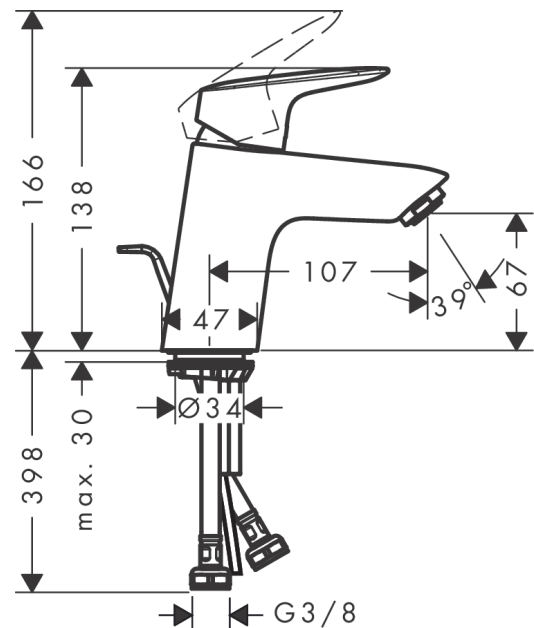

##### Cechy

- w składzie: jednouchwytowa bateria umywalkowa, komplet odpływowy
- ComfortZone 70
- zasięg: 107 mm
- strumień: normalny
- przepływ max. przy 3 bar: 5 l/min
- mieszacz ceramiczny
- może współpracować z przepływowymi podgrzewaczami wody
- komplet odpływowy G 1 ¼ z ciągiem
- materiał odpływu: syntetyczny

#### Rysunek wymiarowy