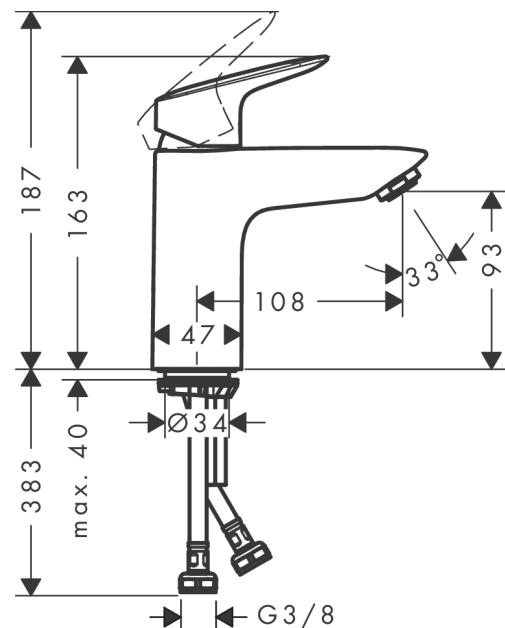

#### Rysunek wymiarowy

## Lista części zamiennych

Rok produkcji: &gt;05/17

Poz.	Opis	Nr art.	PC	PU
1	Uchwyt	92224000	-	1
2	Zatyczka śruby mocującej	96338000	-	1
3	Nakładka	97406000	-	1
4	Nakrętka	97209000	-	1
5	O-Ring 32x2	98193000	-	1
6	Kartusz kompletny	92730000	-	1
7	Śruba zabezpieczająca do uchwytu	95140000	-	1
8	Uszczelka	95008000	-	1
9	Adapter kartusza	98750000	-	1
10	O-Ring 30x2	98186000	-	1
11	O-Ring 35x2	92604000	-	1
12	Perlator M24x1 (5 l/min)	92372000	-	1
13	Śruba M8 x 68	97736000	-	1
14	Uszczelka	97608000	-	1
15	Zestaw mocujący	96016000	-	1
16	Wąż przyłączeniowy 450 mm M8x0,75 G3/8	97206000	-	1
17	O-Ring 6,6x1,6	93019000	-	1
a	zawór odpływowy Push-Open	50105000	-	1