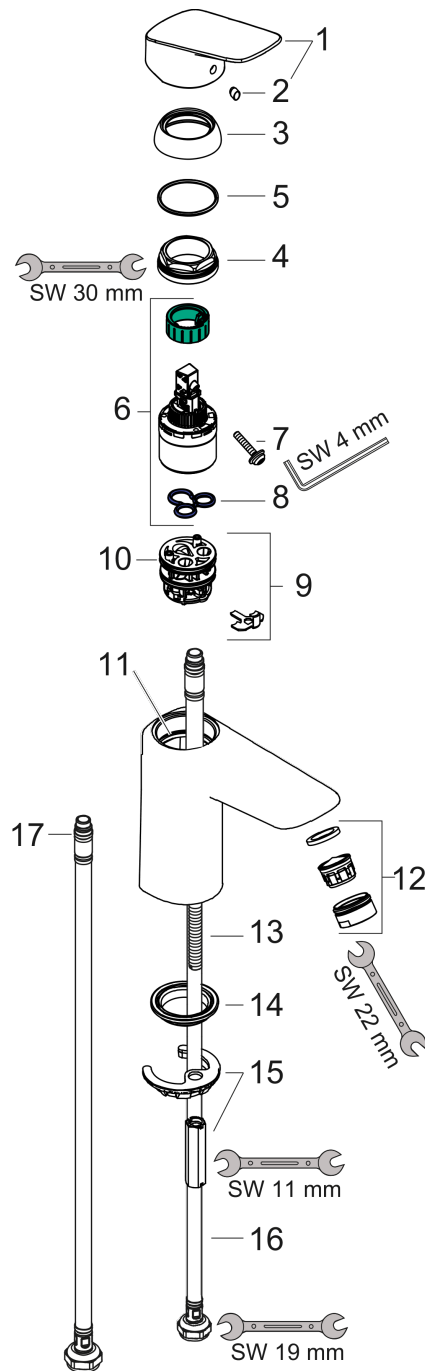

#### Rysunek wymiarowy

#### Diagram przepływu

Logis

Jednouchwytywa bateria umywalkowa 100 z kpl. odpływowym Push-Open

Wykonczenie : chrom Nr art. : 71107000

Rysunek eksplozyjny

Rok produkcji: >05/17

## Lista części zamiennych

Rok produkcji: &gt;05/17

Poz.	Opis	Nr art.	PC	PU
1	Uchwyt	92224000	-	1
2	Zatyczka śruby mocującej	96338000	-	1
3	Nakładka	97406000	-	1
4	Nakrętka	97209000	-	1
5	O-Ring 32x2	98193000	-	1
6	Kartusz kompletny	92730000	-	1
7	Śruba zabezpieczająca do uchwytu	95140000	-	1
8	Uszczelka	95008000	-	1
9	Adapter kartusza	98750000	-	1
10	O-Ring 30x2	98186000	-	1
11	O-Ring 35x2	92604000	-	1
12	Perlator M24x1 (5 l/min)	92372000	-	1
13	Śruba M8 x 68	97736000	-	1
14	Uszczelka	97608000	-	1
15	Zestaw mocujący	96016000	-	1
16	Wąż przyłączeniowy 450 mm M8x0,75 G3/8	97206000	-	1
17	O-Ring 6,6x1,6	93019000	-	1
a	zawór odpływowy Push-Open	50105000	-	1