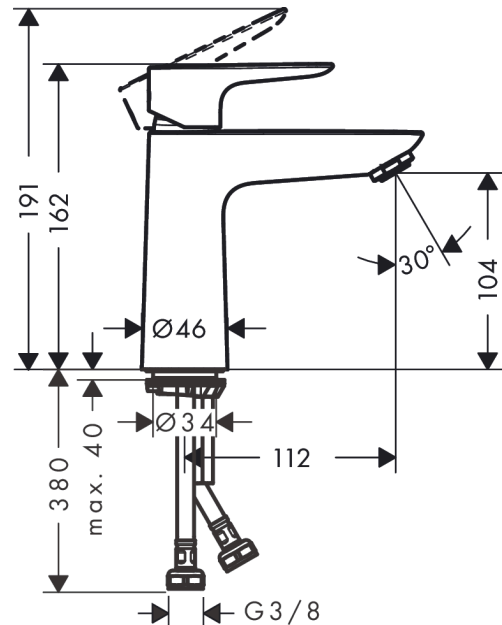

#### Cechy

- w składzie: jednouchwytowa bateria umywalkowa, komplet odpływowy
- ComfortZone 110
- zasięg: 112 mm
- strumień: normalny
- przepływ max. przy 3 bar: 5 l/min
- mieszacz ceramiczny
- może współpracować z przepływowymi podgrzewaczami wody
- materiał odpływu: metal
- zawór odpływowy Push-Open G 1 ¼

### Rysunek wymiarowy

### Diagram przepływu

Talis E

Jednouchwyłowa bateria umywalkowa 110 z kpl. odpływowym Push-Open

Wykonczenie : chrom Nr art. : 71711000

Rysunek eksplozyjny

Rok produkcji: >05/17

**Talis E****Jednouchwytywa bateria umywalkowa 110 z kpl. odpływowym Push-Open**Wykonczenie : **chrom** Nr art. : **71711000****Lista części zamiennych**

Rok produkcji: &gt;05/17

<b>Poz.</b>	<b>Opis</b>	<b>Nr art.</b>	<b>PC</b>	<b>PU</b>
1	Uchwyt	92687000	-	1
2	Zatyczka śruby mocującej	95704000	-	1
3	Śruba z gniazdem M6x10 DIN 916	96029000	-	1
4	Nakładka	92625000	-	1
5	Nakrętka	92689000	-	1
6	O-Ring 25x1,5	98146000	-	1
7	O-Ring 27x1,5	92527000	-	1
8	Kartusz kompletny	97685000	-	1
9	Uszczelka	98865000	-	1
10	Adapter kartusza	92628000	-	1
11	Adapter kartusza	98866000	-	1
12	O-Ring 23x2	98398000	-	1
13	Perlator M24x1 (5 l/min)	13185000	-	1
14	Śruba M8 x 68	97736000	-	1
15	Uszczelka	97608000	-	1
16	Zestaw mocujący	96016000	-	1
17	Wąż przyłączeniowy 450 mm M8x0,75 G3/8	97206000	-	1
18	O-Ring 6,6x1,6	93019000	-	1
a	zawór odpływowy Push-Open	50100000	-	1