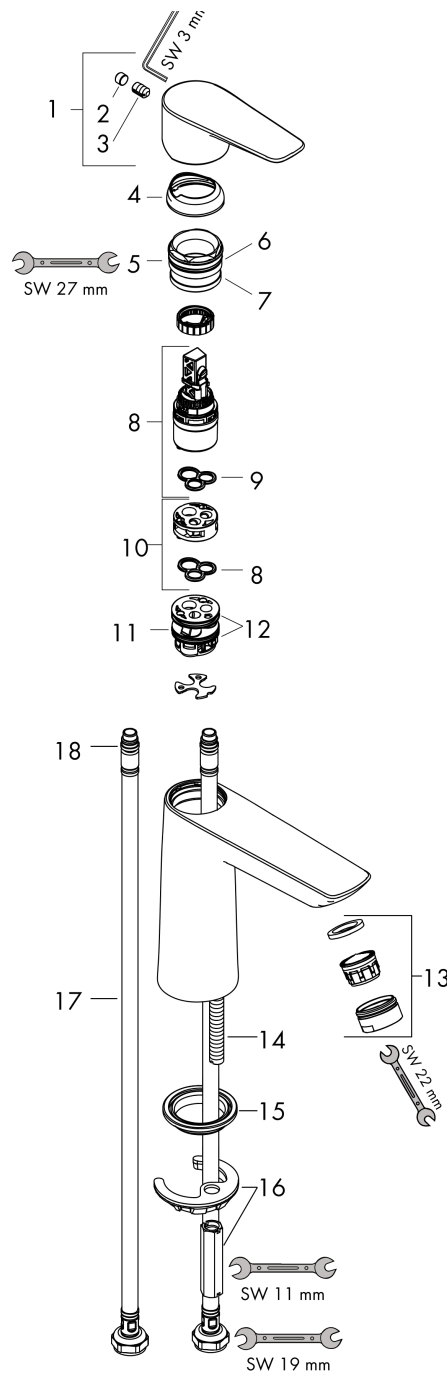

## Talis E

Jednouchwytowa bateria umywalkowa 110 z kpl. odpływowym Push-Open

Wykonczenie : chrom Nr art. : 71711000

### Rysunek wymiarowy

### Diagram przepływu

Talis E

Jednouchwyłowa bateria umywalkowa 110 z kpl. odpływowym Push-Open

Wykonczenie : chrom Nr art. : 71711000

Rysunek eksplozyjny

Rok produkcji: >05/17

**Talis E****Jednouchwytywa bateria umywalkowa 110 z kpl. odpływowym Push-Open**Wykonczenie : **chrom** Nr art. : **71711000****Lista części zamiennych**

Rok produkcji: &gt;05/17

<b>Poz.</b>	<b>Opis</b>	<b>Nr art.</b>	<b>PC</b>	<b>PU</b>
1	Uchwyt	92687000	-	1
2	Zatyczka śruby mocującej	95704000	-	1
3	Śruba z gniazdem M6x10 DIN 916	96029000	-	1
4	Nakładka	92625000	-	1
5	Nakrętka	92689000	-	1
6	O-Ring 25x1,5	98146000	-	1
7	O-Ring 27x1,5	92527000	-	1
8	Kartusz kompletny	97685000	-	1
9	Uszczelka	98865000	-	1
10	Adapter kartusza	92628000	-	1
11	Adapter kartusza	98866000	-	1
12	O-Ring 23x2	98398000	-	1
13	Perlator M24x1 (5 l/min)	13185000	-	1
14	Śruba M8 x 68	97736000	-	1
15	Uszczelka	97608000	-	1
16	Zestaw mocujący	96016000	-	1
17	Wąż przyłączeniowy 450 mm M8x0,75 G3/8	97206000	-	1
18	O-Ring 6,6x1,6	93019000	-	1
a	zawór odpływowy Push-Open	50100000	-	1