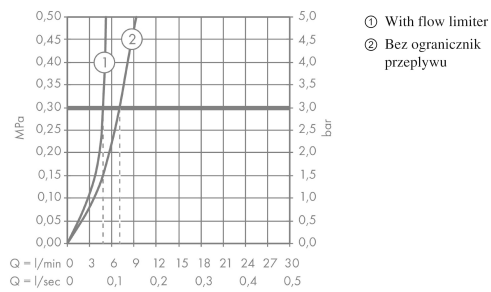

### Rysunek wymiarowy

**Talis E**

**Jednouchwyłowa bateria umywalkowa 240 bez kpl. odpływowego**

Wykonczenie : chrom Nr art. : 71717000

**Diagram przepływu**

Talis E

Jednouchwyłowa bateria umywalkowa 240 bez kpl. odpływowego