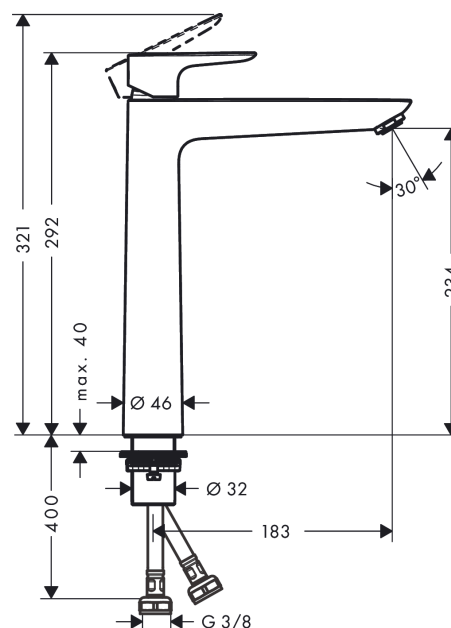

#### Cechy

- ComfortZone 240
- zasięg: 183 mm
- strumień: normalny
- przepływ max. przy 3 bar: 5 l/min
- mieszacz ceramiczny
- może współpracować z przepływowymi podgrzewaczami wody

### Rysunek wymiarowy

**Talis E**

**Jednouchwyłowa bateria umywalkowa 240 bez kpl. odpływowego**

Wykonczenie : chrom Nr art. : 71717000

**Diagram przepływu**

Talis E

Jednouchwyłowa bateria umywalkowa 240 bez kpl. odpływowego

Wykonczenie : chrom Nr art. : 71717000

Rysunek eksplozyjny

Rok produkcji: >10/15

**Talis E****Jednouchwytywa bateria umywalkowa 240 bez kpl. odpływowego**Wykonczenie : **chrom** Nr art. : **71717000****Lista części zamiennych**