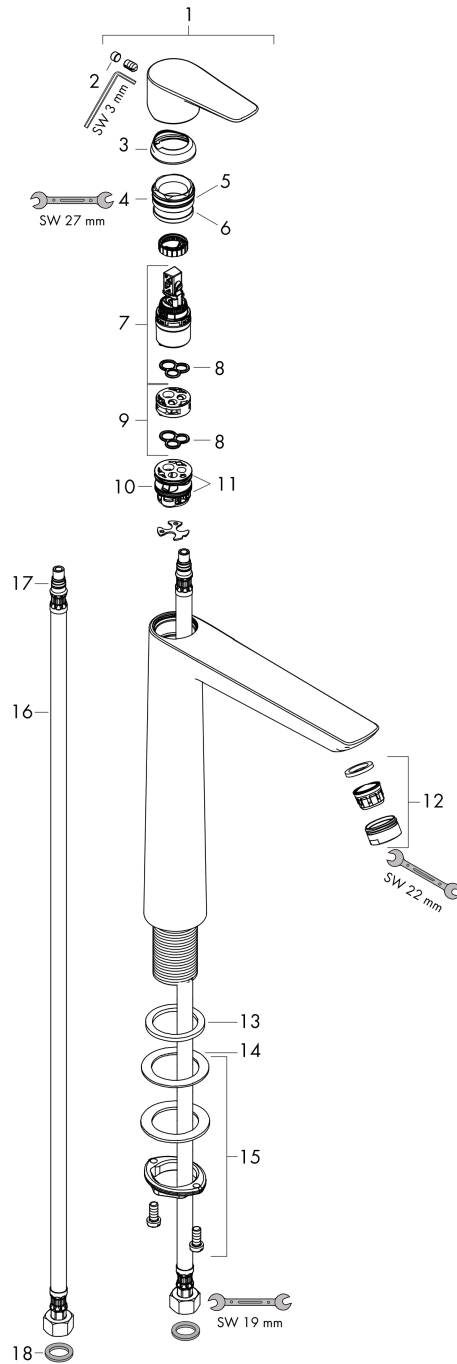

### Zdjęcie produktu

### Rysunek wymiarowy

**Talis E**

**Jednouchwyłowa bateria umywalkowa 240 bez kpl. odpływowego**

Wykonczenie : chrom Nr art. : 71717000

**Diagram przepływu**

Talis E

Jednouchwyłowa bateria umywalkowa 240 bez kpl. odpływowego

Wykonczenie : chrom Nr art. : 71717000

Rysunek eksplozyjny

Rok produkcji: >10/15

**Talis E****Jednouchwytywa bateria umywalkowa 240 bez kpl. odpływowego**Wykonczenie : **chrom** Nr art. : **71717000****Lista części zamiennych**

Rok produkcji: &gt;10/15

<b>Poz.</b>	<b>Opis</b>	<b>Nr art.</b>	<b>PC</b>	<b>PU</b>
1	Uchwyt	92687000	-	1
2	Zatyczka śruby mocującej	95704000	-	1
3	Nakładka	92625000	-	1
4	Nakrętka	92689000	-	1
5	O-Ring 25x1,5	98146000	-	1
6	O-Ring 27x1,5	92527000	-	1
7	Kartusz kompletny	97685000	-	1
8	Uszczelka	98865000	-	1
9	Adapter kartusza	92628000	-	1
10	Adapter kartusza	98866000	-	1
11	O-Ring 23x2	98398000	-	1
12	Perlator M24x1 (5 l/min)	13185000	-	1
13	Uszczelka płaska	98749000	-	1
14	Zestaw mocujący (Ø 32)	13961000	-	1
15	Podkładka oporowa	97548000	-	1
16	Wąż przyłączeniowy 600 mm M8x0,75 G3/8	96556000	-	1
17	O-Ring 7x1,5	98422000	-	1
18	Zestaw uszczelek	95581000	-	1
a	Przedłużenie zestawu mocującego 35 mm	13898000	-	1