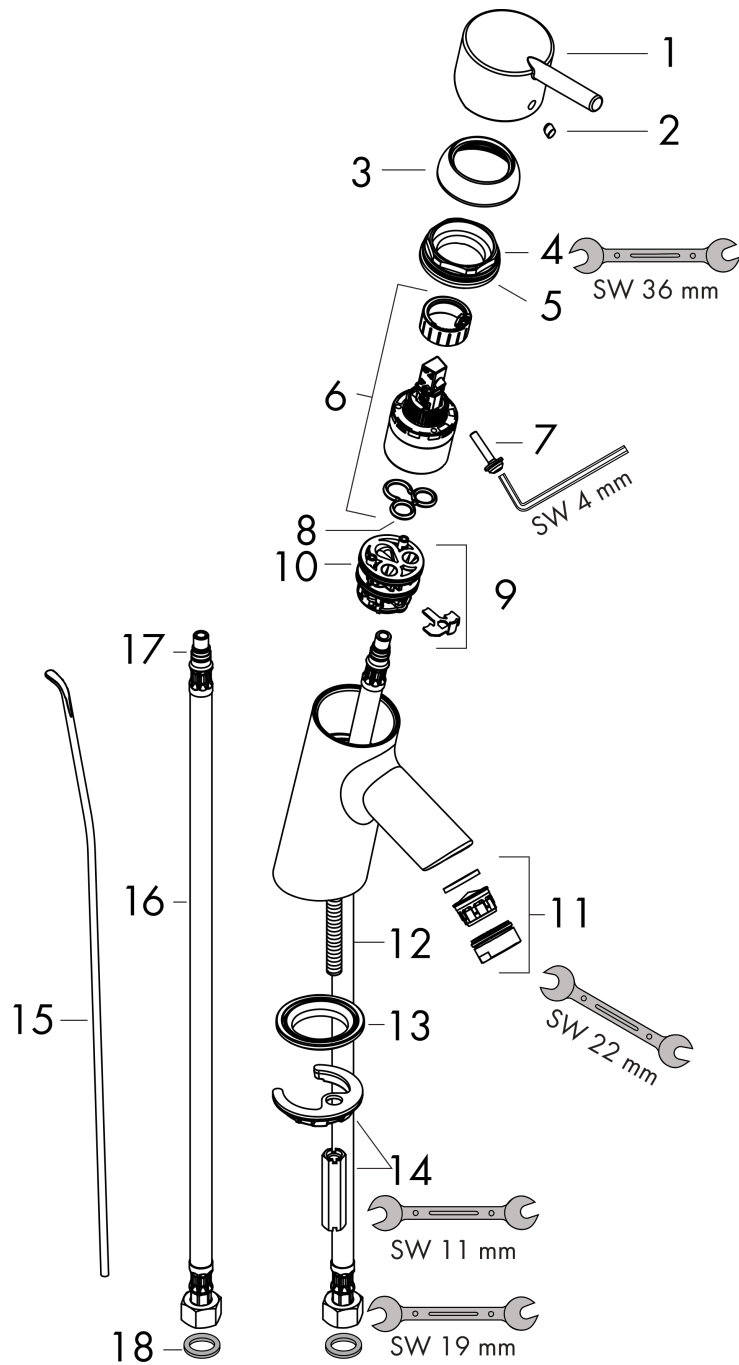

Talis S

Jednouchwytna bateria umywalkowa z ciągiem

Wykonczenie : chrom Nr art. : 32020000

Opis

Cechy

- w składzie: jednouchwytna bateria umywalkowa, komplet odpływowy
- ComfortZone 70
- zasięg: 100 mm
- strumień: normalny
- przepływ max. przy 3 bar: 5 l/min
- mieszacz ceramiczny
- może współpracować z przepływowymi podgrzewaczami wody
- komplet odpływowy G 1 ¼ z ciągiem
- materiał odpływu: metal

Szczegóły produktu

Cena bez VAT

862,00 PLN

Technologia

Zdjęcie produktu

Rysunek wymiarowy

Diagram przepływu

Talis S
Jednouchwyłowa bateria umywalkowa z cięglym
 Wykonczenie : chrom Nr art. : 32020000

Rysunek eksplozyjny

Rok produkcji: >09/16

Talis S**Jednouchwytywa bateria umywalkowa z ciągiem**Wykonczenie : **chrom** Nr art. : **32020000****Lista części zamiennych**

Rok produkcji: >09/16

Poz.	Opis	Nr art.	PC	PU
1	Uchwyt	32092000	-	1
2	Zatyczka śruby mocującej	96338000	-	1
3	Nakładka	96656000	-	1
4	Nakrętka	96690000	-	1
5	O-Ring 36x2	98156000	-	1
6	Kartusz kompletny	92730000	-	1
7	Śruba zabezpieczająca do uchwytu	95140000	-	1
8	Uszczelka	95008000	-	1
9	Adapter kartusza	98750000	-	1
10	O-Ring 30x2	98186000	-	1
11	Perlator M24x1 (5 l/min)	13185000	-	1
12	Śruba M8 x 68	97736000	-	1
13	Uszczelka	97608000	-	1
14	Zestaw mocujący	96016000	-	1
15	Cięgło korka automatycznego	96657000	-	1
16	Wąż przyłączeniowy 450 mm M8x0,75 G3/8	97206000	-	1
17	O-Ring 7x1,5	98422000	-	1
18	Zestaw uszczelek	95581000	-	1
a	Komplet odpływowy z korkiem automatycznym	94139000	-	1