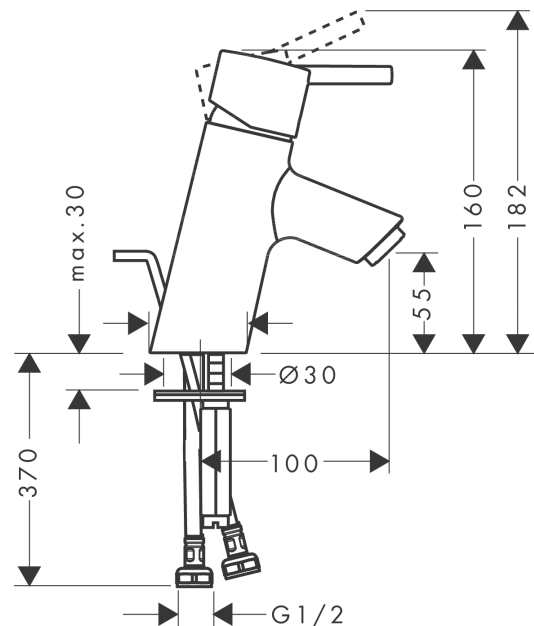

Talis S

Jednouchwytna bateria umywalkowa z ciągiem

Wykonczenie : chrom Nr art. : 32020000

Opis

Cechy

- w składzie: jednouchwytna bateria umywalkowa, komplet odpływowy
- ComfortZone 70
- zasięg: 100 mm
- strumień: normalny
- przepływ max. przy 3 bar: 5 l/min
- mieszacz ceramiczny
- może współpracować z przepływowymi podgrzewaczami wody
- komplet odpływowy G 1 ¼ z ciągiem
- materiał odpływu: metal

Szczegóły produktu

Cena bez VAT

862,00 PLN

Technologia

Zdjęcie produktu

Rysunek wymiarowy

Diagram przepływu

Talis S
Jednouchwyłowa bateria umywalkowa z cięglym
 Wykonczenie : chrom Nr art. : 32020000

Rysunek eksplozyjny

Rok produkcji: >09/16

Talis S**Jednouchwytywa bateria umywalkowa z ciągiem**Wykonczenie : **chrom** Nr art. : **32020000****Lista części zamiennych**

Rok produkcji: >09/16

Poz.	Opis	Nr art.	PC	PU
1	Uchwyt	32092000	-	1
2	Zatyczka śruby mocującej	96338000	-	1
3	Nakładka	96656000	-	1
4	Nakrętka	96690000	-	1
5	O-Ring 36x2	98156000	-	1
6	Kartusz kompletny	92730000	-	1
7	Śruba zabezpieczająca do uchwytu	95140000	-	1
8	Uszczelka	95008000	-	1
9	Adapter kartusza	98750000	-	1
10	O-Ring 30x2	98186000	-	1
11	Perlator M24x1 (5 l/min)	13185000	-	1
12	Śruba M8 x 68	97736000	-	1
13	Uszczelka	97608000	-	1
14	Zestaw mocujący	96016000	-	1
15	Cięgło korka automatycznego	96657000	-	1
16	Wąż przyłączeniowy 450 mm M8x0,75 G3/8	97206000	-	1
17	O-Ring 7x1,5	98422000	-	1
18	Zestaw uszczelek	95581000	-	1
a	Komplet odpływowy z korkiem automatycznym	94139000	-	1