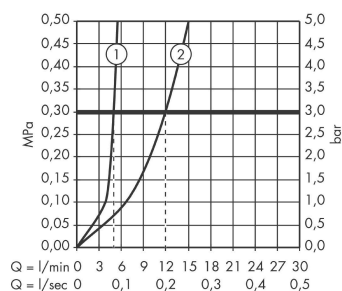

Szczegóły produktu

Cena bez VAT

862,00 PLN

Technologia

Zdjęcie produktu

Rysunek wymiarowy

Diagram przepływu

Talis S
Jednouchwyłowa bateria umywalkowa z cięglym
 Wykonczenie : chrom Nr art. : 32020000

Rysunek eksplozyjny

Rok produkcji: >09/16

Talis S**Jednouchwytywa bateria umywalkowa z ciągiem**Wykonczenie : **chrom** Nr art. : **32020000****Lista części zamiennych**

Rok produkcji: >09/16

Poz.	Opis	Nr art.	PC	PU
1	Uchwyt	32092000	-	1
2	Zatyczka śruby mocującej	96338000	-	1
3	Nakładka	96656000	-	1
4	Nakrętka	96690000	-	1
5	O-Ring 36x2	98156000	-	1
6	Kartusz kompletny	92730000	-	1
7	Śruba zabezpieczająca do uchwytu	95140000	-	1
8	Uszczelka	95008000	-	1
9	Adapter kartusza	98750000	-	1
10	O-Ring 30x2	98186000	-	1
11	Perlator M24x1 (5 l/min)	13185000	-	1
12	Śruba M8 x 68	97736000	-	1
13	Uszczelka	97608000	-	1
14	Zestaw mocujący	96016000	-	1
15	Cięgło korka automatycznego	96657000	-	1
16	Wąż przyłączeniowy 450 mm M8x0,75 G3/8	97206000	-	1
17	O-Ring 7x1,5	98422000	-	1
18	Zestaw uszczelek	95581000	-	1
a	Komplet odpływowy z korkiem automatycznym	94139000	-	1