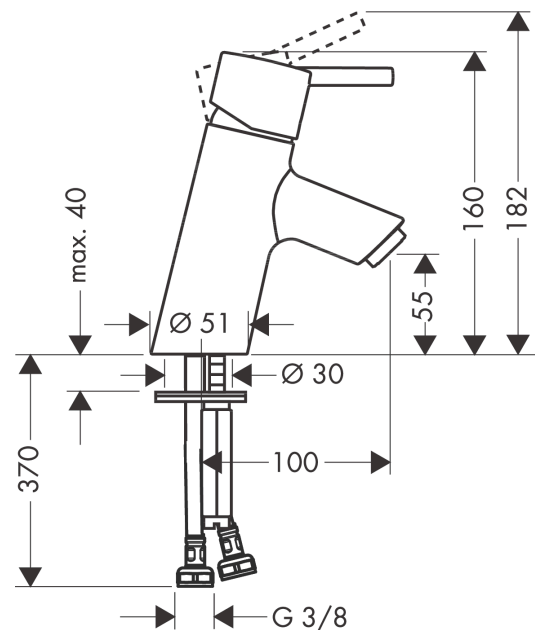

Talis S

Jednouchwyłowa bateria umywalkowa bez kpl. odpływowego

Wykonczenie : chrom Nr art. : 32031000

Opis

Cechy

- ComfortZone 70
- zasięg: 100 mm
- strumień: normalny
- przepływ max. przy 3 bar: 5 l/min
- mieszacz ceramiczny
- może współpracować z przepływowymi podgrzewaczami wody

Szczegóły produktu

Cena bez VAT

825,00 PLN

Technologia

Zdjęcie produktu

Rysunek wymiarowy

Diagram przepływu

Talis S

Jednouchwyłowa bateria umywalkowa bez kpl. odpływowego

Wykonczenie : chrom Nr art. : 32031000

Rysunek eksplozyjny

Rok produkcji: >09/16

Talis S**Jednouchwytywa bateria umywalkowa bez kpl. odpływowego**Wykonczenie : **chrom** Nr art. : **32031000****Lista części zamiennych**

Rok produkcji: >09/16

Poz.	Opis	Nr art.	PC	PU
1	Uchwyt	32092000	-	1
2	Zatyczka śruby mocującej	96338000	-	1
3	Nakładka	96656000	-	1
4	Nakrętka	96690000	-	1
5	O-Ring 36x2	98156000	-	1
6	Kartusz kompletny	92730000	-	1
7	Śruba zabezpieczająca do uchwytu	95140000	-	1
8	Uszczelka	95008000	-	1
9	Adapter kartusza	98750000	-	1
10	O-Ring 30x2	98186000	-	1
11	Perlator M24x1 (5 l/min)	13185000	-	1
12	Śruba M8 x 68	97736000	-	1
13	Uszczelka	97608000	-	1
14	Zestaw mocujący	96016000	-	1
15	Wąż przyłączeniowy 450 mm M8x0,75 G3/8	97206000	-	1
16	O-Ring 7x1,5	98422000	-	1
17	Zestaw uszczelek	95581000	-	1