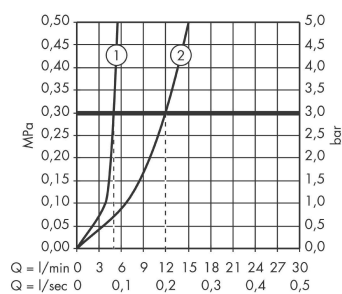

Szczegóły produktu

Cena bez VAT

825,00 PLN

Technologia

Zdjęcie produktu

Rysunek wymiarowy

Diagram przepływu

Talis S