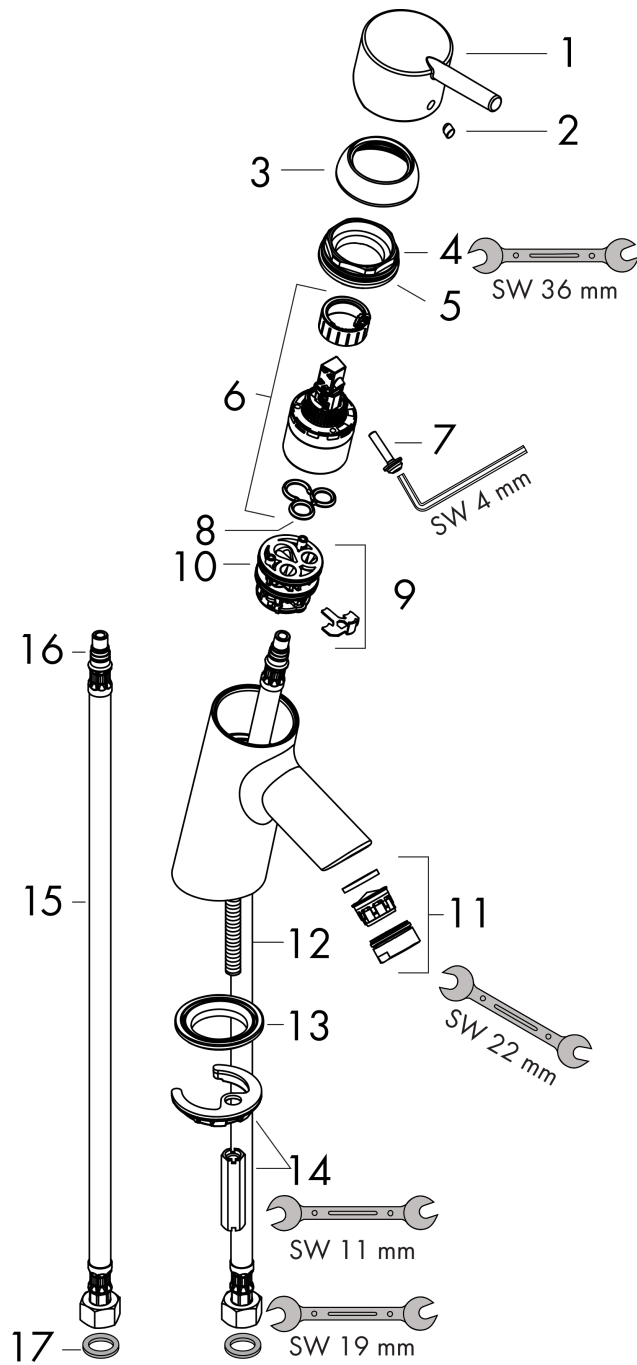

Szczegóły produktu

Cena bez VAT

825,00 PLN

Technologia

Zdjęcie produktu

Rysunek wymiarowy

Diagram przepływu

Talis S

Jednouchwyłowa bateria umywalkowa bez kpl. odpływowego

Wykonczenie : chrom Nr art. : 32031000

Rysunek eksplozyjny

Rok produkcji: >09/16

Talis S**Jednouchwytywa bateria umywalkowa bez kpl. odpływowego**Wykonczenie : **chrom** Nr art. : **32031000****Lista części zamiennych**

Rok produkcji: >09/16

Poz.	Opis	Nr art.	PC	PU
1	Uchwyt	32092000	-	1
2	Zatyczka śruby mocującej	96338000	-	1
3	Nakładka	96656000	-	1
4	Nakrętka	96690000	-	1
5	O-Ring 36x2	98156000	-	1
6	Kartusz kompletny	92730000	-	1
7	Śruba zabezpieczająca do uchwytu	95140000	-	1
8	Uszczelka	95008000	-	1
9	Adapter kartusza	98750000	-	1
10	O-Ring 30x2	98186000	-	1
11	Perlator M24x1 (5 l/min)	13185000	-	1
12	Śruba M8 x 68	97736000	-	1
13	Uszczelka	97608000	-	1
14	Zestaw mocujący	96016000	-	1
15	Wąż przyłączeniowy 450 mm M8x0,75 G3/8	97206000	-	1
16	O-Ring 7x1,5	98422000	-	1
17	Zestaw uszczelek	95581000	-	1