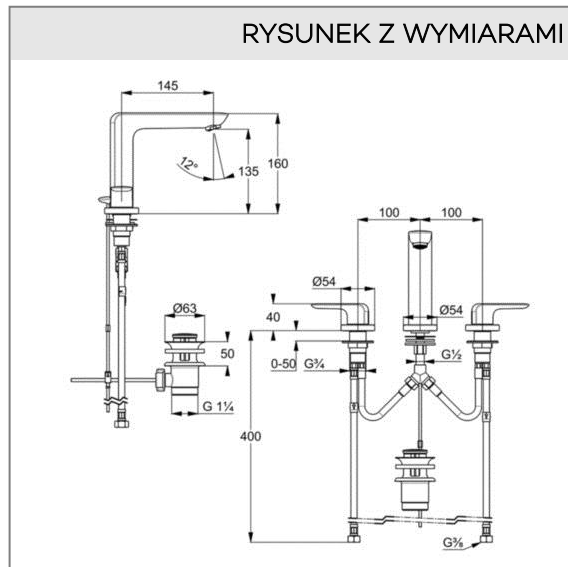

### Opis produktu:

bateria umywalkowa

uchwyt prosty

montaż trójtorowy

przepływ wody 6 l/min przy ciśnieniu 3 bar

perlator s-pointer Eco PCA M 24 x 1

wylewka stała

głowice ceramiczne 90°

system szybkiego montażu

elastyczne wężyki ciśnieniowe G 3/8

zestaw odpływowy G 1 1/4

## ZDJĘCIE PRODUKTU

## RYSUNEK Z WYMIARAMI