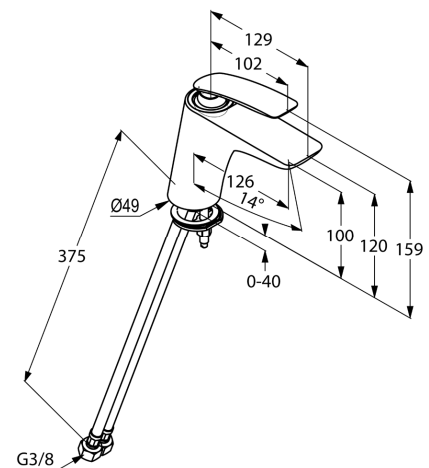

Karta techniczna

KLUDI BALANCE BLACK

jednouchwytowa bateria umywalkowa DN 10

Numer artykułu:

52 026 87 75

Powierzchnia:

87 czarny mat/chrom

Opis produktu:

uchwyt prosty
montaż jednootworowy
klasa przepływu Z
perlator s-pointer Cache M 24 x 1
głowica ceramiczna z ogranicznikiem wypływu
gorącej wody system szybkiego montażu
elastyczne wężyki ciśnieniowe G 3/8
I grupa akustyczna

Informacje dodatkowe:

Klasa przepływu Z:
przepływ wody maksymalnie do 9 l/min. przy
ciśnieniu w sieci 3 bar

I grupa akustyczna:
maksymalnie do 20 dB przy ciśnieniu w sieci 3 bar

Zdjęcie produktu

Rysunek