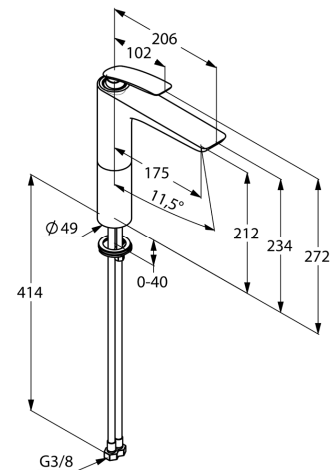

Karta techniczna

KLUDI BALANCE BLACK

jednouchwytowa bateria
umywalkowa DN 10

Nr artykułu:

52 296 87 75

Powierzchnia:

87 - czarny mat/ chrom

Opis produktu:

uchwyt prosty
montaż jednootworowy
klasa przepływu Z
perlator s-pointer Cache M 24 x 1
przepływ wody do 9 l/min. przy ciśnieniu w sieci 3 bar
głowica ceramiczna z ogranicznikiem wypływu gorącej
wody system szybkiego montażu elastyczne wężyki
ciśnieniowe G 3/8
bez zestawu odpływowego
I grupa akustyczna

Zdjęcie produktu

Rysunek

Diagram przepływu