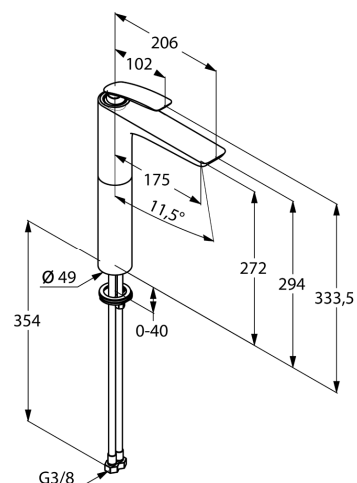

uchwyt prosty

montaż jednootworowy

przepływ wody 8 l/min przy ciśnieniu 3 bar

perlator s-pointer Caché laminarny M 24 x 1

ogranicznik wypływu wody 8 l/min

głowica ceramiczna z ogranicznikiem wypływu

gorącej wody

bez zestawu odpływowego

system szybkiego montażu

elastyczne wężyki ciśnieniowe G 3/8

I grupa akustyczna

wysokość wylewki 272 mm

ZDJĘCIE PRODUKTU

RYСУNEK Z WYMIARAMI

DIAGRAM PRZEPEŁYWU