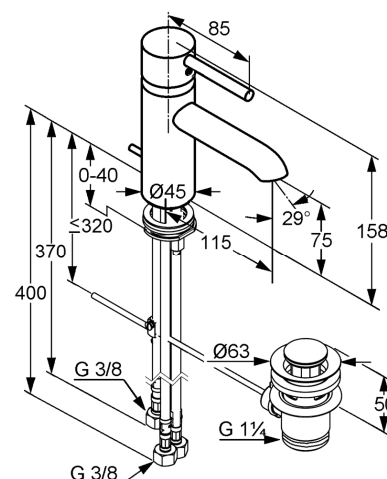

Produkt: **KLUDI BOZZ**
jednouchwytowa bateria umywalkowa DN 8

Numer artykułu: **38 297 05 76**

Powierzchnia: **05 - chrom**

Opis produktu:

uchwyt KLUDI BOZZ
montaż jednootworowy
przepływ wody 5 l/min.
perlator kaskadowy Cache M 16,5 x 1
głowica ceramiczna z ogranicznikiem wypływu gorącej wody
zestaw odpływowy G 1 1/4
system szybkiego montażu
elastyczne wężyki ciśnieniowe G 3/8
do bezciśnieniowych urządzeń grzewczych
I grupa akustyczna

Informacje dodatkowe:

I grupa akustyczna:
maksymalnie do 20 dB przy ciśnieniu w sieci 3 bar

Zdjęcie produktu

Rysunek

Diagram przepływu