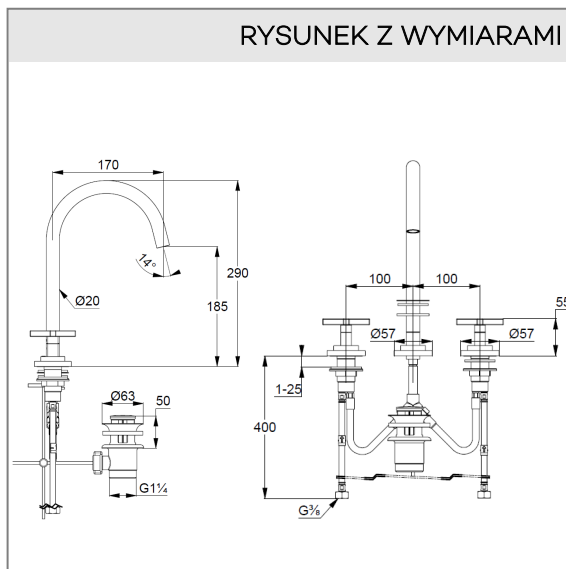

uchwyty krzyżowe

montaż trójotworowy

perlator laminarny Eco PCA M 18,5 x 1

główce ceramiczne 90° Soft-Start

przepływ wody 5,6 l/min przy ciśnieniu 3 bar

obrotowa wylewka z opcją blokady (150°/360°)

zestaw odpływowy G 1 1/4 wykonany z metalu

system szybkiego montażu

elastyczne wężyki ciśnieniowe G 3/8

ZDJĘCIE PRODUKTU

RYСУNEK Z WYMIARAMI

DIAGRAM PRZEPŁYWU