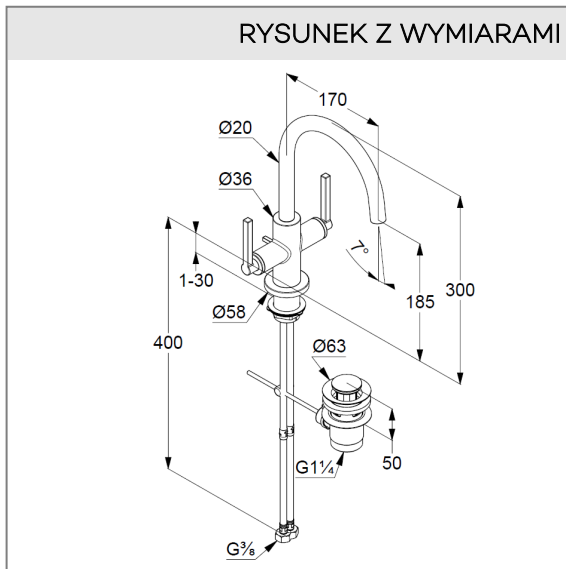

uchwyty proste

montaż jednootworowy

obrotowa wylewka z opcją blokady (150°/360°)

przepływ wody 5,6 l/min przy ciśnieniu 3 bar

perlator laminarny Eco PCA M 18,5 x 1

główki ceramiczne 90° Soft-Start

zestaw odpływowy G 1 1/4 wykonany z metalu

system szybkiego montażu

elastyczne wężyki ciśnieniowe G 3/8

ZDJĘCIE PRODUKTU

RYSUNEK Z WYMIARAMI

DIAGRAM PRZEPŁYWU