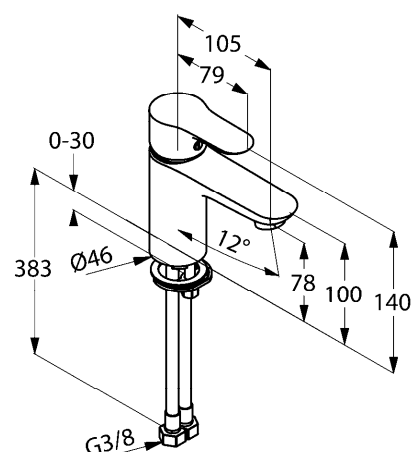

Produkt: **KLUDI OBJEKTA**
jednouchwytowa bateria umywalkowa DN 10

Numer artykułu: **32 126 05 75**

Powierzchnia: **05 – chrom**

Opis produktu:

uchwyt prosty
montaż jednootworowy
klasa przepływu Z
perlator s-pointer Eco M 24 x 1
głowica ceramiczna z ogranicznikiem wypływu gorącej wody
bez zestawu odpływowego
elastyczne wężyki ciśnieniowe G 3/8
system szybkiego montażu
I grupa akustyczna

Informacje dodatkowe:

Klasa przepływu Z:
przepływ wody maksymalnie do 9 l/min. przy ciśnieniu w sieci 3 bar

I grupa akustyczna:
maksymalnie do 20 dB przy ciśnieniu w sieci 3 bar

Zdjęcie produktu

Rysunek

Diagram przepływu