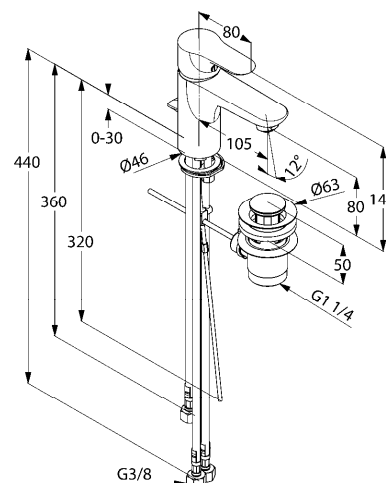

Produkt: **KLUDI OBJEKTA**
jednouchwytna bateria umywalkowa DN 10

Numer artykułu: **32 234 05 75**

Powierzchnia: **05 – chrom**

Opis produktu:

uchwyt prosty
montaż jednootworowy
przepływ wody 5 l/min
perlator M 24 x 1
głowica ceramiczna z ogranicznikiem wypływu gorącej wody
zestaw odpływowy G 1 1/4
elastyczne wężyki ciśnieniowe G 3/8
system szybkiego montażu
do bezciśnieniowych urządzeń grzewczych
I grupa akustyczna

Informacje dodatkowe:

I grupa akustyczna:
maksymalnie do 20 dB przy ciśnieniu w sieci 3 bar

Zdjęcie produktu

Rysunek

Diagram przepływu