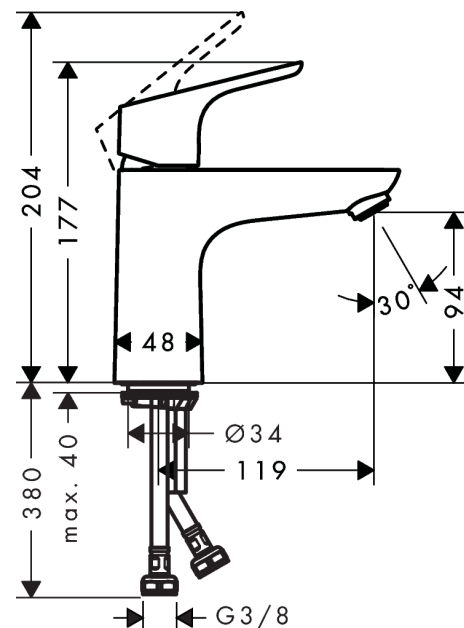

Focus

Jednouchwyłowa bateria umywalkowa 100 LowFlow bez kpl. odpływowego

Wykonczenie : chrom Nr art. : 31513000

Opis

Cechy

- ComfortZone 100
- zasięg: 119 mm
- strumień: normalny
- przepływ max. przy 3 bar: 3,5 l/min
- mieszacz ceramiczny
- może współpracować z przepływowymi podgrzewaczami wody

Szczegóły produktu

Cena bez VAT

532,00 PLN

Technologia

Zdjęcie produktu

Rysunek wymiarowy

Diagram przepływu