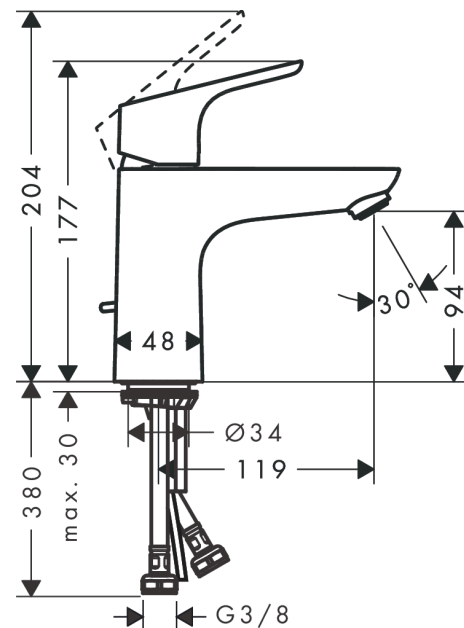

Focus

Jednouchwytowa bateria umywalkowa 100 LowFlow z cięgiem

Wykonczenie : chrom Nr art. : 31603000

Opis

Cechy

- w składzie: jednouchwytowa bateria umywalkowa, komplet odpływowy
- ComfortZone 100
- zasięg: 119 mm
- strumień: normalny
- przepływ max. przy 3 bar: 3,5 l/min
- mieszacz ceramiczny
- może współpracować z przepływowymi podgrzewaczami wody
- materiał odpływu: metal
- komplet odpływowy G 1 ¼ z cięgiem

Szczegóły produktu

Cena bez VAT

559,00 PLN

Technologia

Zdjęcie produktu

Rysunek wymiarowy

Diagram przepływu