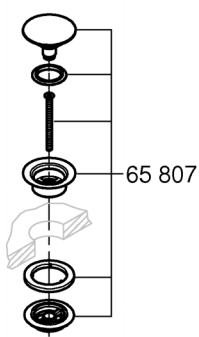

*19 017	13mm		
	07 052	180mm	
	*07 341	350mm	

DIN 1988

DIN EN 806

bar

max. 10  
0,5 0,1 (UK)  
5 1 0,2 (UK)

°C

max. 70° 60°

1