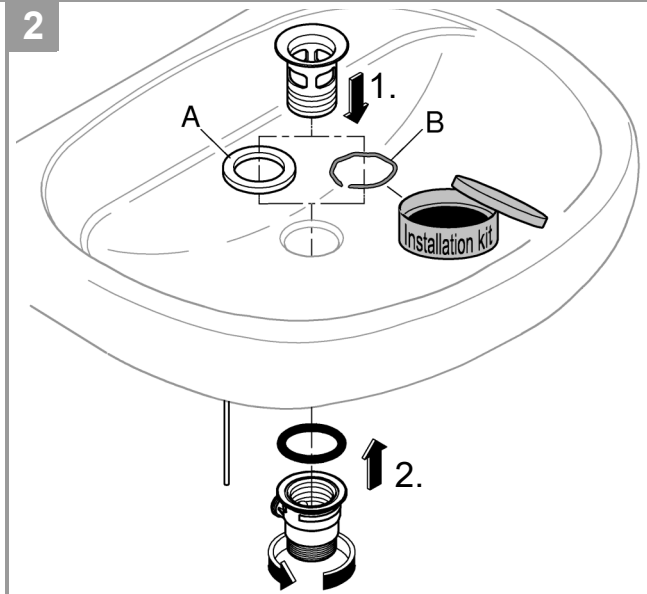

*19 017	13mm		
	07 052	180mm	
	*07 341	350mm	

DIN 1988

DIN EN 806

bar

max. 10  
0,5 0,1 (UK)  
5 1 0,2 (UK)

°C

max. 70° 60°

1

2

3

1

2

3

A series of 20 horizontal lines spaced evenly down the page, providing a template for handwriting practice.

Pure Freude  
an Wasser

**GROHE**  