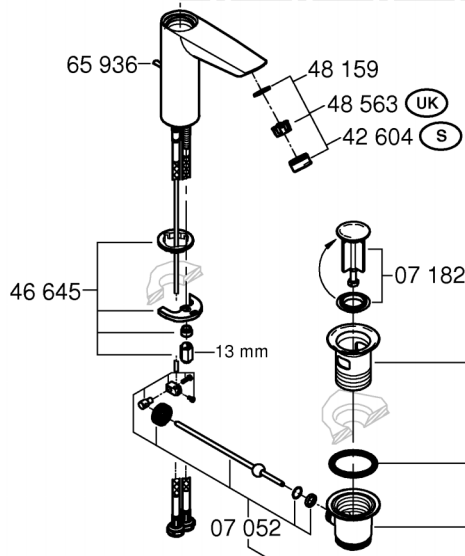

*19 017	13mm		
	07 052	180mm	
	*07 341	350mm	

DIN 1988

DIN EN 806

bar

max. 10  
0,5 0,1 (UK)  
5 1 0,2 (UK)

°C

max. 70° 60°

1