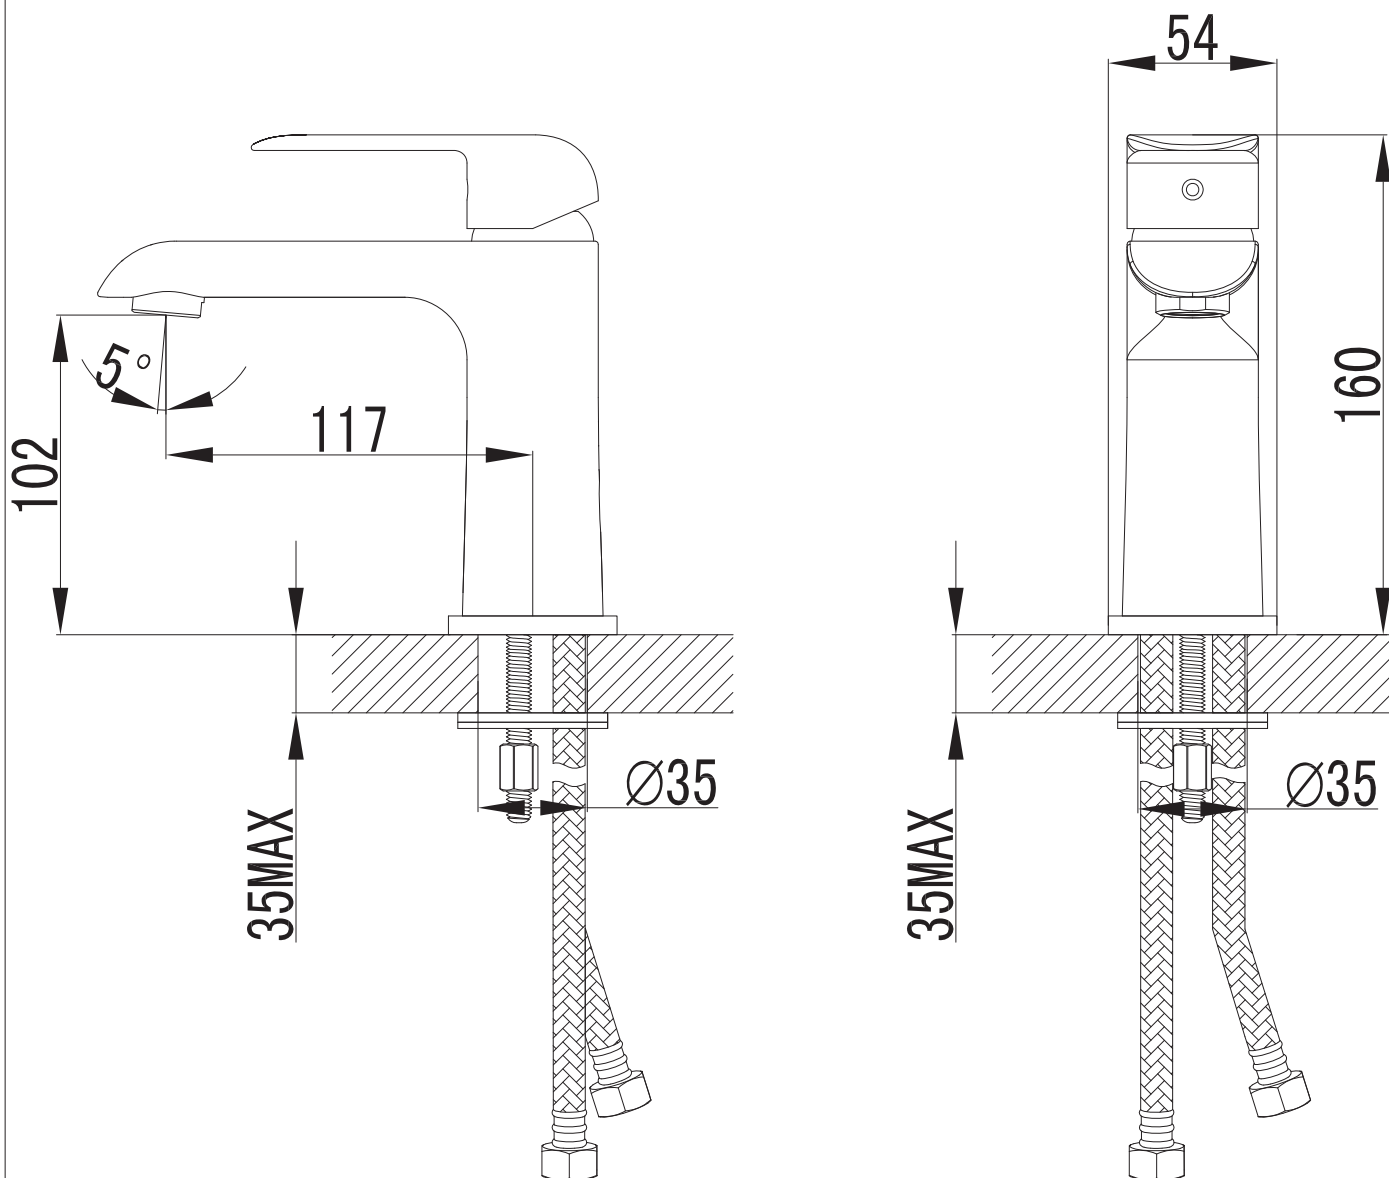

Sacramento SC2310

PL Rysunek techniczny
EN Technical drawing
DE Technisches zeichen
RU Технический чертёж

OMNIRE

Enjoy home, every day.

* 5 9 0 1 8 6 7 7 9 4 5 8 *