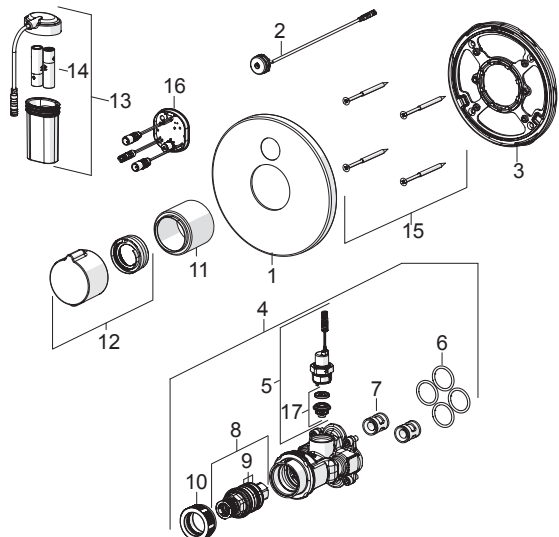

6617C

- 1 602362V
- 2 602481V
- 3 602668V
- 4 602669V
- 5 601307V
- 6 602649V
- 7 601989V
- 8 178780V
- 9 178796V
- 10 178706V
- 11 602664V
- 12 602013V
- 13 600617V
- 14 600599V
- 15 602652V
- 16 1001504V
- 17 601512V