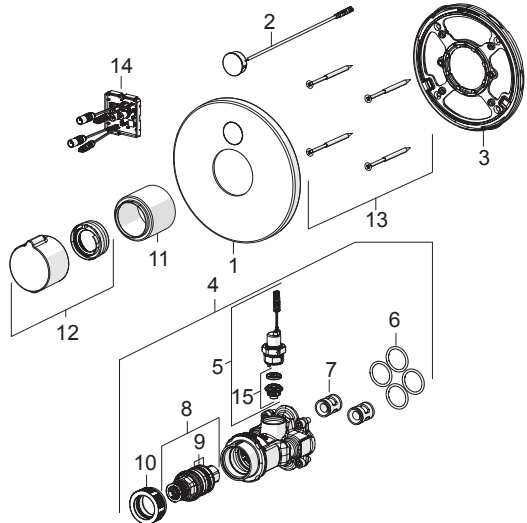

ES Piezas de recambio

LV Rezerves daļas

RU Запасные части

6626C

- 1 602362V
- 2 602482V
- 3 602668V
- 4 602669V
- 5 601307V
- 6 602649V
- 7 601989V
- 8 178780V
- 9 178796V
- 10 178706V
- 11 602664V
- 12 602013V
- 13 602652V
- 14 1001505V
- 15 601512V