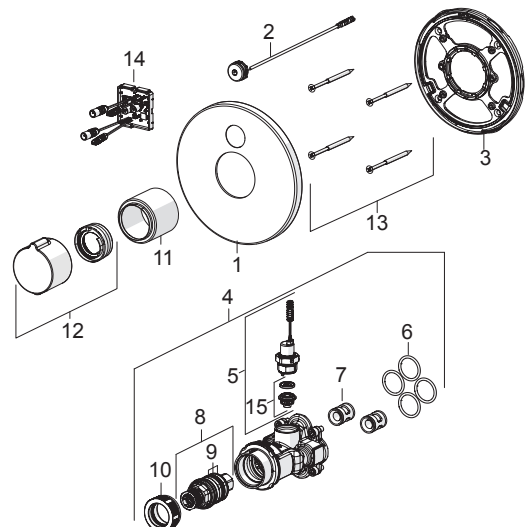

6627C

- 1 602362V
- 2 602481V
- 3 602668V
- 4 602669V
- 5 601307V
- 6 602649V
- 7 601989V
- 8 178780V
- 9 178796V
- 10 178706V
- 11 602664V
- 12 602013V
- 13 602652V
- 14 1001505V
- 15 601512V