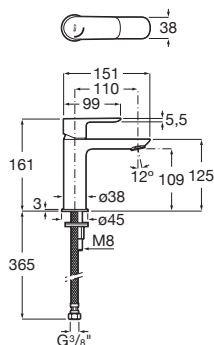

### INFORMACJE O PRODUKCIE

Brak korka w zestawie

Długość wylewki (mm): 110

Elastyczne przewody zasilające w zestawie

Faucet type: Jednouchwytowe

Oszczędność wody i energii

Pozycja wylewki: Niska

Przepływ (l/min - 3 bar): 5

Przeznaczenie: Umywalka

Przyłącze wody: 3/8 "

Publication Status

Rodzaj głowicy: Ceramiczna

Rodzaj korka: Brak korka w zestawie

Sposób montażu: Na ceramice lub blacie

Typ baterii: Jednouchwytowe

Evershine

## Cala

Cylindryczny i smukły korpus o długości zaledwie 38 mm oraz płaski prostokątny uchwyt idealnie współgrający z kształtem wylewki to kwintesencja designu Cala. Najlepsza mieszanka elementów wizualnych, aby stworzyć najlepszą aranżację.