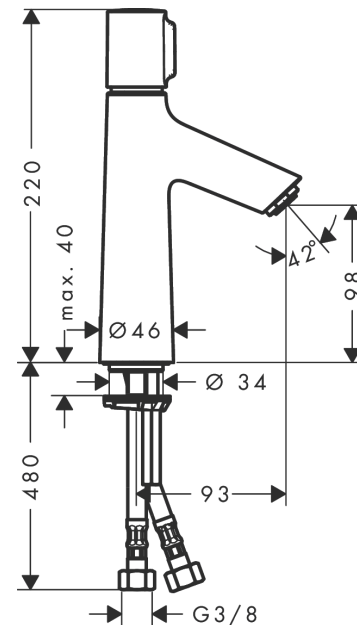

Talis Select S

Bateria umywalkowa 100 bez kpl. odpływowego

Wykonczenie : chrom Nr art. : 72043000

Opis

Cechy

- ComfortZone 100
- zasięg: 93 mm
- strumień: normalny
- przepływ max. przy 3 bar: 5 l/min
- kartusz Select z regulacją temperatury
- może współpracować z przepływowymi podgrzewaczami wody

Szczegóły produktu

Cena bez VAT

907,00 PLN

Technologia

Zdjęcie produktu

Rysunek wymiarowy

Diagram przepływu

Talis Select S
Bateria umywalkowa 100 bez kpl. odpływowego
Wykonczenie : chrom Nr art. : 72043000

Rysunek eksplozyjny

Rok produkcji: >03/18

Talis Select S**Bateria umywalkowa 100 bez kpl. odpływowego**Wykonczenie : **chrom** Nr art. : **72043000****Lista części zamiennych**

Rok produkcji: >03/18

Poz.	Opis	Nr art.	PC	PU
1	Uchwyt	92525000	-	1
2	Adapter uchwyty	92526000	-	1
3	Nakrętka	92528000	-	1
4	O-Ring 27x1,5	92527000	-	1
5	Kartusz kompletny	92529000	-	1
6	Adapter kartusza	98866000	-	1
7	O-Ring 23x2	98398000	-	1
8	Perlator M24x1 (5 l/min)	13185000	-	1
9	Śruba M8 x 68	97736000	-	1
10	Uszczelka Ø 42	98722000	-	1
11	Zestaw mocujący	96016000	-	1
12	Wąż przyłączeniowy 600 mm M8x0,75 G3/8	92629000	-	1
13	O-Ring 7x1,5	98422000	-	1
14	Zestaw uszczelek	92533000	-	1
15	Filtr	92532000	-	1
16	Zawór zwrotny DW 10	96456000	-	1