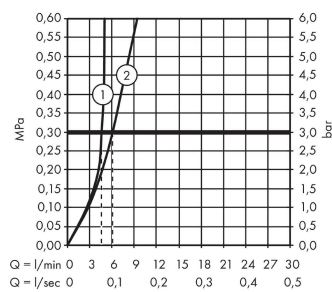

Szczegóły produktu

Cena bez VAT

907,00 PLN

Technologia

Zdjęcie produktu

Rysunek wymiarowy

Diagram przepływu

Talis Select S
Bateria umywalkowa 100 bez kpl. odpływowego
Wykonczenie : chrom Nr art. : 72043000

Rysunek eksplozyjny

Rok produkcji: >03/18

Talis Select S**Bateria umywalkowa 100 bez kpl. odpływowego**Wykonczenie : **chrom** Nr art. : **72043000****Lista części zamiennych**

Rok produkcji: >03/18

Poz.	Opis	Nr art.	PC	PU
1	Uchwyt	92525000	-	1
2	Adapter uchwyty	92526000	-	1
3	Nakrętka	92528000	-	1
4	O-Ring 27x1,5	92527000	-	1
5	Kartusz kompletny	92529000	-	1
6	Adapter kartusza	98866000	-	1
7	O-Ring 23x2	98398000	-	1
8	Perlator M24x1 (5 l/min)	13185000	-	1
9	Śruba M8 x 68	97736000	-	1
10	Uszczelka Ø 42	98722000	-	1
11	Zestaw mocujący	96016000	-	1
12	Wąż przyłączeniowy 600 mm M8x0,75 G3/8	92629000	-	1
13	O-Ring 7x1,5	98422000	-	1
14	Zestaw uszczelek	92533000	-	1
15	Filtr	92532000	-	1
16	Zawór zwrotny DW 10	96456000	-	1