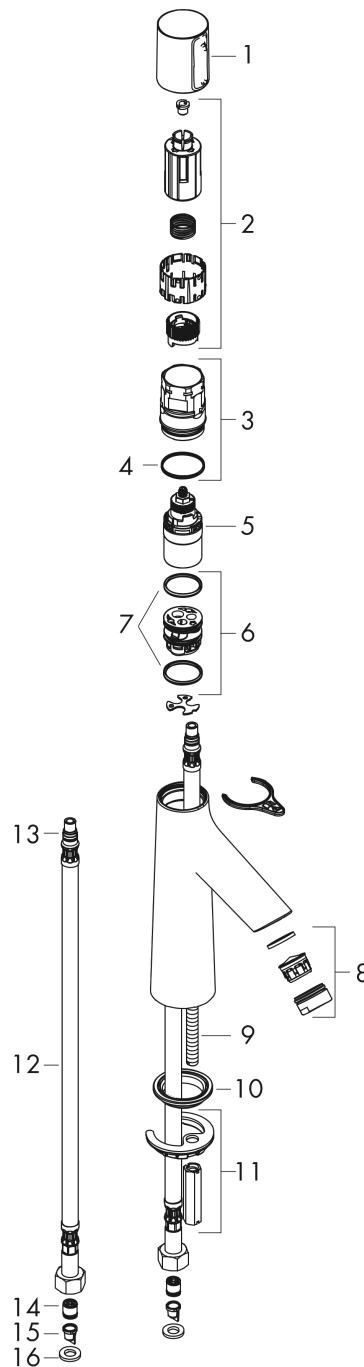

Talis Select S

Bateria umywalkowa 100 bez kpl. odpływowego

Wykonczenie : chrom Nr art. : 72043000

Opis

Cechy

- ComfortZone 100
- zasięg: 93 mm
- strumień: normalny
- przepływ max. przy 3 bar: 5 l/min
- kartusz Select z regulacją temperatury
- może współpracować z przepływowymi podgrzewaczami wody

Szczegóły produktu

Cena bez VAT

907,00 PLN

Technologia

Zdjęcie produktu

Rysunek wymiarowy

Diagram przepływu

Talis Select S
Bateria umywalkowa 100 bez kpl. odpływowego
Wykonczenie : chrom Nr art. : 72043000

Rysunek eksplozyjny

Rok produkcji: >03/18

Talis Select S**Bateria umywalkowa 100 bez kpl. odpływowego**Wykonczenie : **chrom** Nr art. : **72043000****Lista części zamiennych**

Rok produkcji: >03/18

Poz.	Opis	Nr art.	PC	PU
1	Uchwyt	92525000	-	1
2	Adapter uchwyty	92526000	-	1
3	Nakrętka	92528000	-	1
4	O-Ring 27x1,5	92527000	-	1
5	Kartusz kompletny	92529000	-	1
6	Adapter kartusza	98866000	-	1
7	O-Ring 23x2	98398000	-	1
8	Perlator M24x1 (5 l/min)	13185000	-	1
9	Śruba M8 x 68	97736000	-	1
10	Uszczelka Ø 42	98722000	-	1
11	Zestaw mocujący	96016000	-	1
12	Wąż przyłączeniowy 600 mm M8x0,75 G3/8	92629000	-	1
13	O-Ring 7x1,5	98422000	-	1
14	Zestaw uszczelek	92533000	-	1
15	Filtr	92532000	-	1
16	Zawór zwrotny DW 10	96456000	-	1