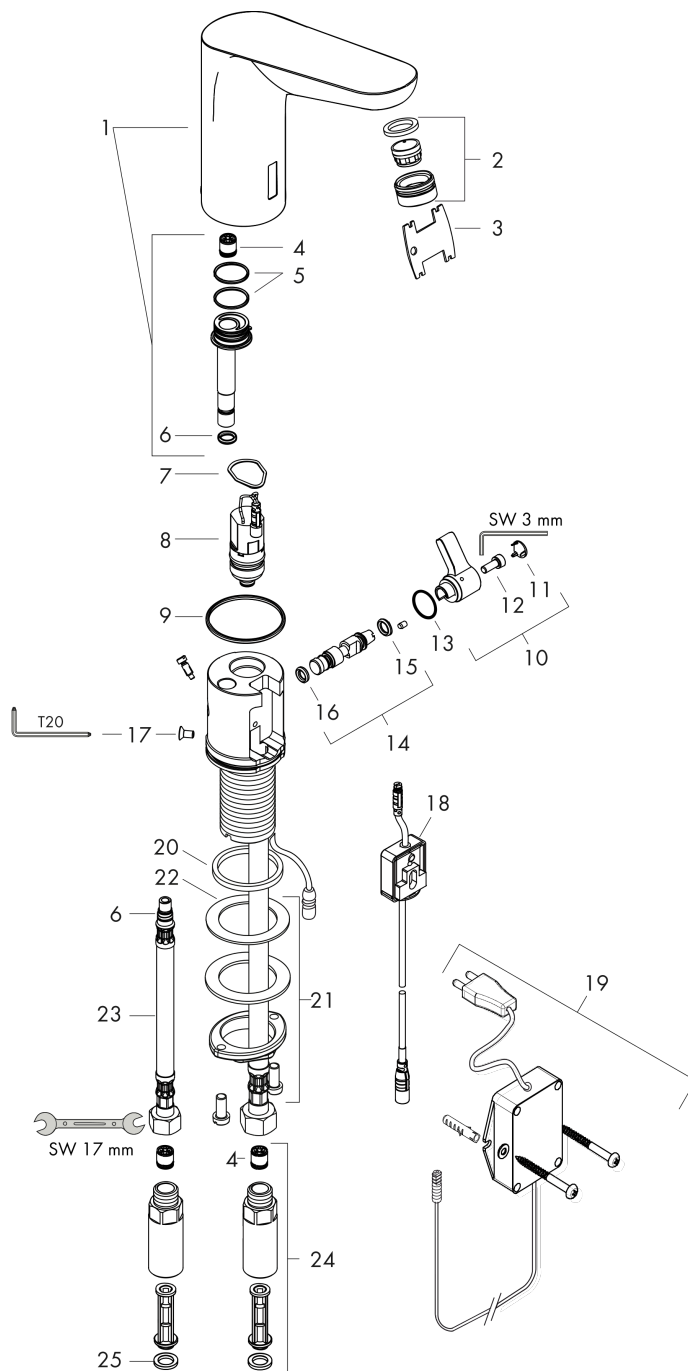

**Diagram przepływu**

**Focus**

**Elektroniczna bateria umywalkowa z regulacją temperatury, zasilana z sieci 230V**

Wykonczenie : chrom Nr art. : 31173000

**Rysunek eksplozyjny**

Rok produkcji: >07/20

**Focus****Elektroniczna bateria umywalkowa z regulacją temperatury, zasilana z sieci 230V**Wykonczenie : **chrom** Nr art. : **31173000****Lista części zamiennych**

Rok produkcji: &gt;07/20

<b>Poz.</b>	<b>Opis</b>	<b>Nr art.</b>	<b>PC</b>	<b>PU</b>
1	Ośłona mieszacza	92309000	-	1
2	Perlator M24x1 (5 l/min)	98802000	-	1
3	Narzędzie serwisowe	98808000	-	1
4	Zawór zwrotny DW 10	96456000	-	1
5	O-Ring 18x1,5	98231000	-	1
6	O-Ring 7x1,5	98422000	-	1
7	O-Ring 17x2	98199000	-	1
8	Zawór elektromagnetyczny	95654000	-	1
9	O-Ring 41x2	98212000	-	1
10	Dźwignia przełącznika	92379000	-	1
11	Pokrywa	95433000	-	1
12	Śruba imbusowa M4x10	97661000	-	1
13	O-Ring 12x2	98214000	-	1
14	Oś mieszacza	92377000	-	1
15	O-Ring 6x2	98458000	-	1
16	O-Ring 5x2	98215000	-	1
17	Śruba	93272000	-	1
18	Elektronika	92346000	-	1
19	Transformator	98800000	-	1
20	Uszczelka płaska	98749000	-	1
21	Zestaw mocujący (Ø 32)	13961000	-	1
22	Podkładka oporowa	97548000	-	1
23	Wąż przyłączeniowy 450 mm	92345000	-	1
24	Zawór zwrotny z mikrofiltrem	92297000	-	1
25	Zestaw uszczelek	95581000	-	1
a	Przedłużenie zestawu mocującego 35 mm	13898000	-	1