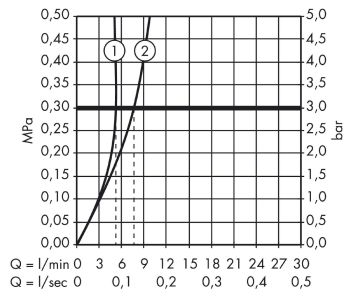

Focus

Elektroniczna bateria umywalkowa z regulacją temperatury, zasilana z sieci 230V

Wykonczenie : chrom Nr art. : 31173000

Diagram przepływu