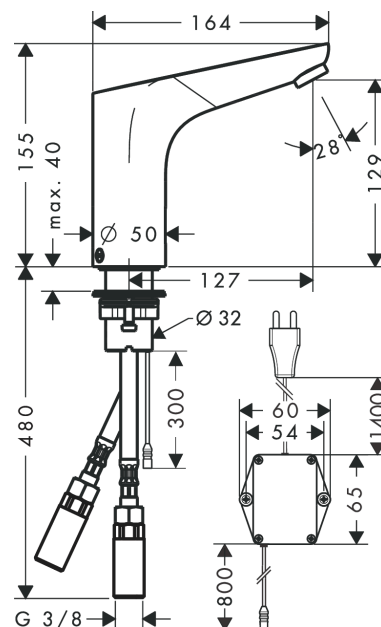

Rysunek wymiarowy