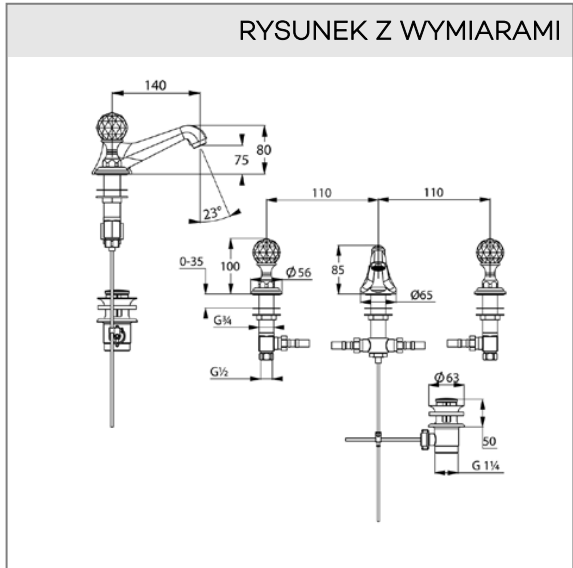

KLUDI ADLON

bateria umywalkowa DN 15

Nr artykułu:

51 046 05 G5

Powierzchnia:

chrom

Opis produktu:

bateria umywalkowa DN 15

uchwyty ze szkła kryształowego

„Made with Swarovski Elements“

montaż trójotworowy

przepływ wody 12,2 l/min przy ciśnieniu 3 bar

perlator kaskadowy M 24 x 1

głowica ceramiczna 180°

węże ciśnieniowe przyłączeniowe

G 1/2 x G 1/2 x 400 mm

zestaw odpływowy G 1 1/4

wysięg wylewki 145 mm

ZDJĘCIE PRODUKTU

RYСУNEK Z WYMIARAMI

DIAGRAM PRZEPŁYWU