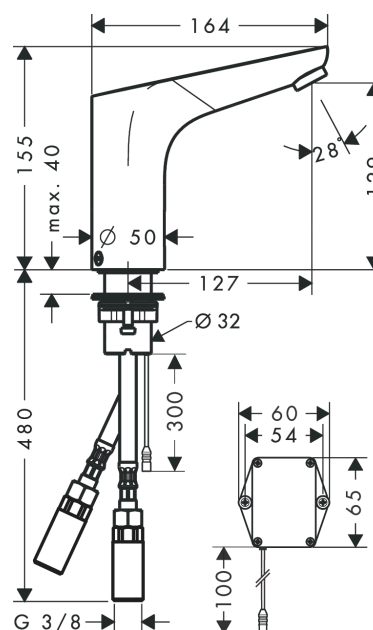

Rysunek wymiarowy