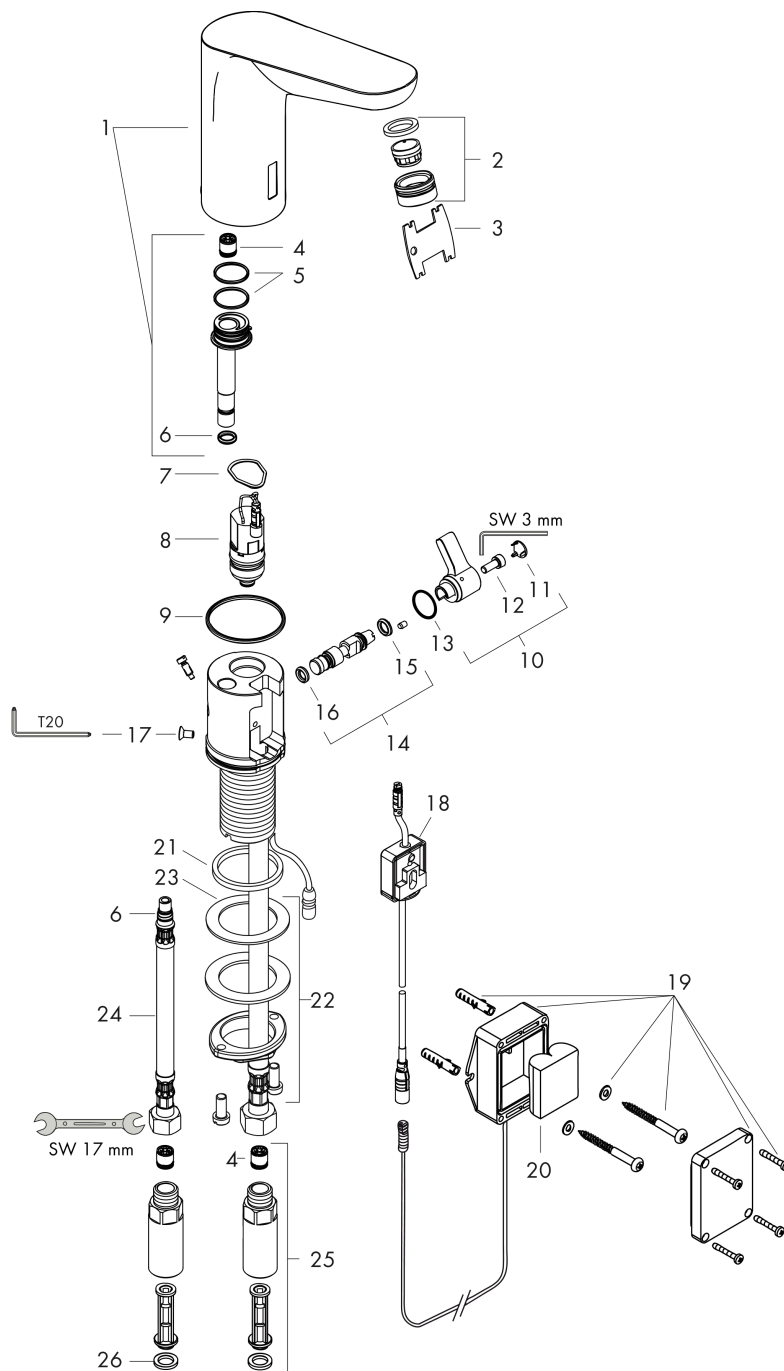

Focus

Elektroniczna bateria umywalkowa z regulacją temperatury, zasilana baterią

Wykonczenie : chrom Nr art. : 31171000

Rysunek eksplozyjny

Rok produkcji: >07/20

Focus**Elektroniczna bateria umywalkowa z regulacją temperatury, zasilana baterią**Wykonczenie : **chrom** Nr art. : **31171000****Lista części zamiennych**

Rok produkcji: >07/20

Poz.	Opis	Nr art.	PC	PU
1	Ośłona mieszacza	92309000	-	1
2	Perlator M24x1 (5 l/min)	98802000	-	1
3	Narzędzie serwisowe	98808000	-	1
4	Zawór zwrotny DW 10	96456000	-	1
5	O-Ring 18x1,5	98231000	-	1
6	O-Ring 7x1,5	98422000	-	1
7	O-Ring 17x2	98199000	-	1
8	Zawór elektromagnetyczny	95654000	-	1
9	O-Ring 41x2	98212000	-	1
10	Dźwignia przełącznika	92379000	-	1
11	Pokrywa	95433000	-	1
12	Śruba imbusowa M4x10	97661000	-	1
13	O-Ring 12x2	98214000	-	1
14	Oś mieszacza	92377000	-	1
15	O-Ring 6x2	98458000	-	1
16	O-Ring 5x2	98215000	-	1
17	Śruba	93272000	-	1
18	Elektronika	92346000	-	1
19	Obudowa baterii	98801000	-	1
20	Bateria CR-P2 / 6V litium	97399000	-	1
21	Uszczelka płaska	98749000	-	1
22	Zestaw mocujący (Ø 32)	13961000	-	1
23	Podkładka oporowa	97548000	-	1
24	Wąż przyłączeniowy 450 mm	92345000	-	1
25	Zawór zwrotny z mikrofiltrem	92297000	-	1
26	Zestaw uszczelek	95581000	-	1
a	Przedłużenie zestawu mocującego 35 mm	13898000	-	1