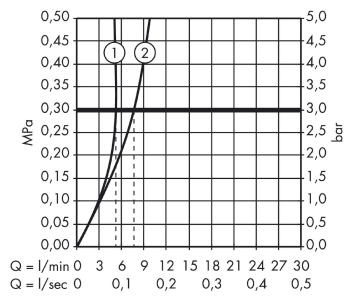

Focus

Elektroniczna bateria umywalkowa z regulacją temperatury, zasilana baterią

Wykonczenie : **chrom** Nr art. : **31171000**

Diagram przepływu