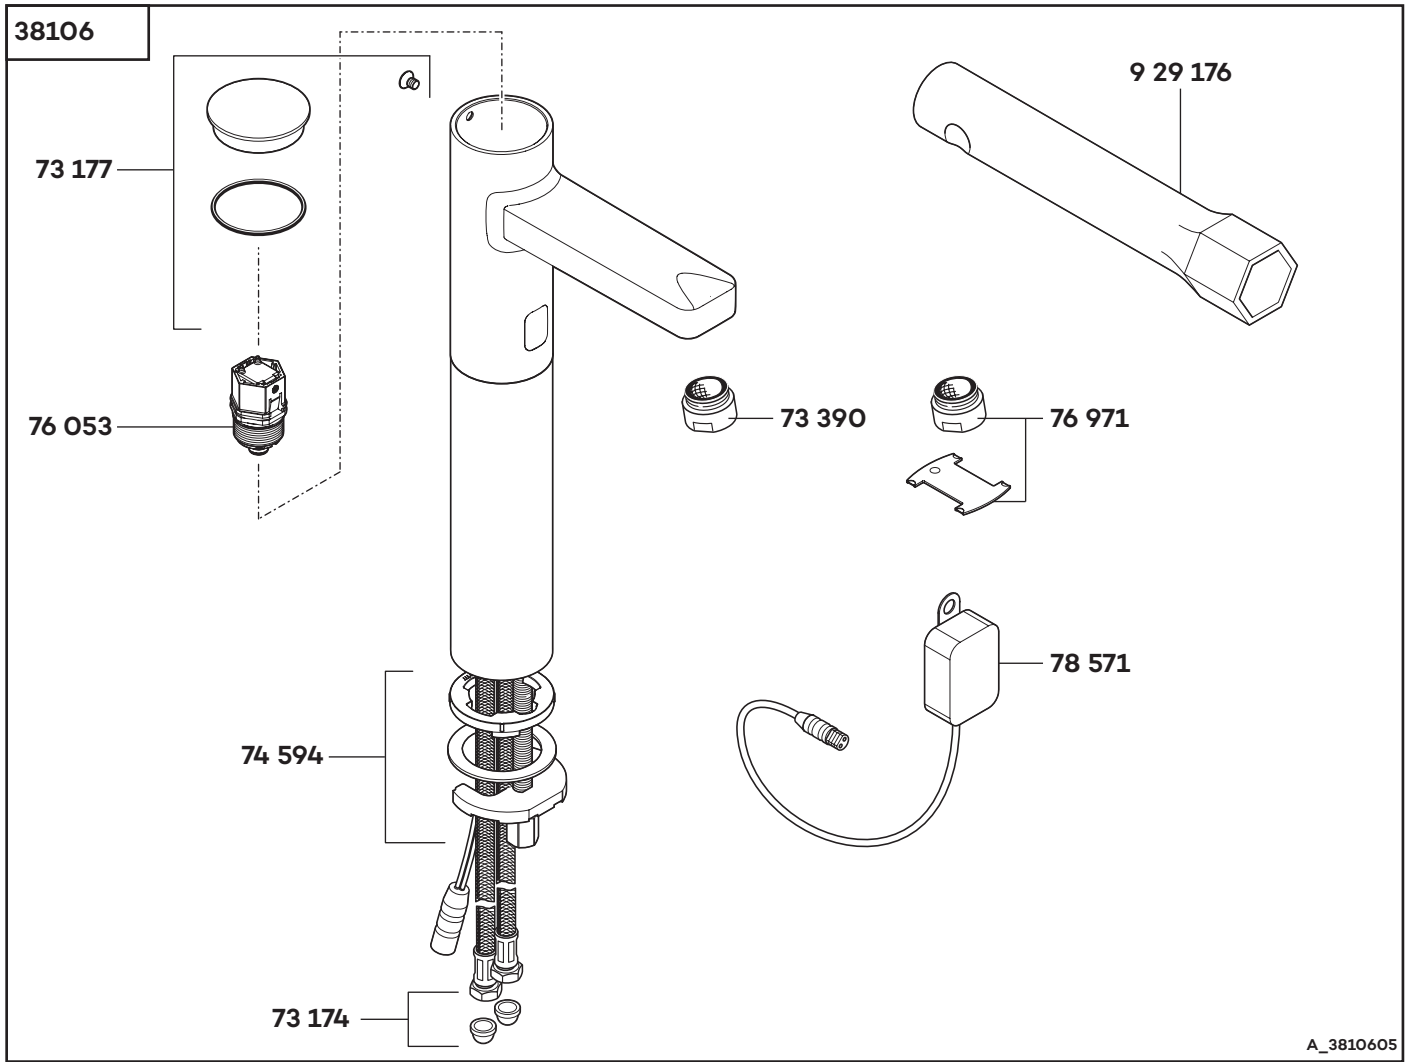

KLUDI ZENTA E

A_3810605

38106	Elektronische Waschtischarmatur mit Batterie DN 15	electronic controlled basin mixer with battery DN 15	elektronische wastafelmengkraan met batterij 1/2"
73 174	Siebichtung	waste grate washer	zeefdichting
73 177	Kappe	cap	dop
73 390	s-pointer Luftsprudler M 24 x 1	s-pointer aerator M 24 x 1	s-pointer perlator M 24 x 1
74 594	Befestigungssatz	assembling set	bevestigingsset
76 053	Magnetventil	magnetic valve	magneetplug
76 971	Strahlregler HC M 24 x 1 PCA diebstahlsicher	flow straightener HC M 24 x 1 PCA antitheft device	straalbreker HC M 24 x 1 PCA diefstalbestendig
78 571	Batteriefach	battery box	batterijcompartiment
9 29 176	Sechskantschlüssel	hexagon key	inbus (6-kant)