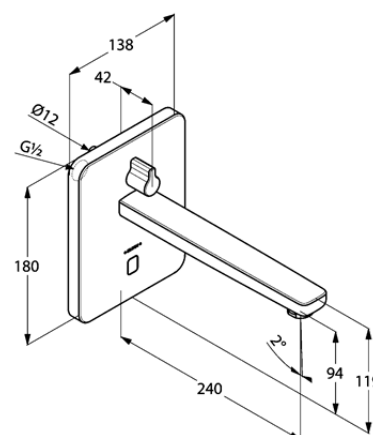

Produkt: **KLUDI ZENTA**  
elektroniczna bateria umywalkowa DN 15

Numer artykułu: **38 400 05**

Powierzchnia: **chrom**

Opis produktu:

zestaw natynkowych elementów  
wykończeniowych  
zasilanie za pomocą zasilacza 230V  
lub baterii litowej 6V CR-P2  
przepływ wody 5 l/min  
perlator kaskadowy M 24 x 1  
uchwyt regulacji temperatury  
optyczny czujnik ruchu  
wysięg wylewki 240 mm  
do elementu podtynkowego 38 001 lub 38 002

Zdjęcie produktu

Rysunek

Diagram przepływu