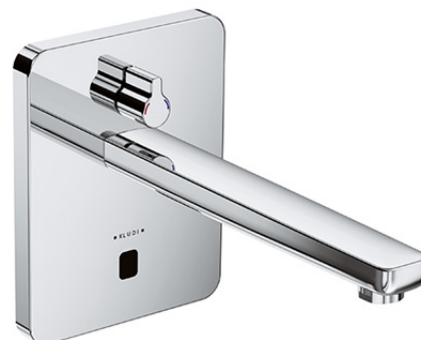

Produkt: **KLUDI ZENTA**
elektroniczna bateria umywalkowa DN 15

Numer artykułu: **38 400 05**

Powierzchnia: **chrom**

Opis produktu:

zestaw natynkowych elementów
wykończeniowych
zasilanie za pomocą zasilacza 230V
lub baterii litowej 6V CR-P2
przepływ wody 5 l/min
perlator kaskadowy M 24 x 1
uchwyt regulacji temperatury
optyczny czujnik ruchu
wysięg wylewki 240 mm
do elementu podtynkowego 38 001 lub 38 002

Zdjęcie produktu