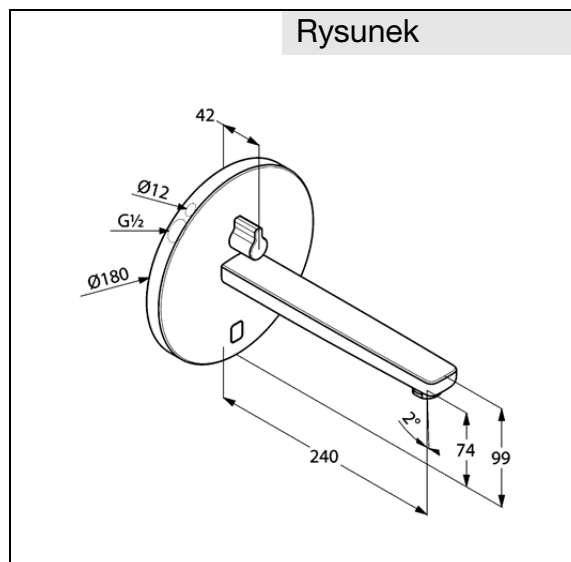

Produkt: **KLUDI ZENTA**
elektroniczna bateria umywalkowa DN 15

Numer artykułu: **38 401 05**

Powierzchnia: **chrom**

Opis produktu:

zestaw natynkowych elementów
wykończeniowych
zasilanie za pomocą zasilacza 230V
lub baterii litowej 6V CR-P2
przepływ wody 5 l/min
perlator kaskadowy M 24 x 1
uchwyt regulacji temperatury
optyczny czujnik ruchu
wysięg wylewki 240 mm
do elementu podtynkowego 38 001 lub 38 002

Zdjęcie produktu

Rysunek

Diagram przepływu