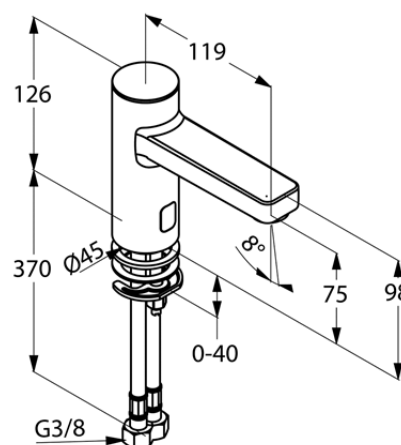

KLUDI ZENTA

elektroniczna bateria umywalkowa DN 15

Numer artykułu:

38 102 05

Powierzchnia:

chrom

Opis produktu:

montaż jednocierowowy
przepływ wody 6 l/min przy ciśnieniu 3 bar
perlator kaskadowy PCA M 24 x 1
zawór głowicy
z mieszaczem, wstępna regulacja temperatury
optyczny czujnik ruchu
moduł elektroniczny
bateria alkaliczna 9V
zawór zwrotny
system szybkiego montażu
elastyczne wężyki ciśnieniowe
z sitkiem wychytującym zanieczyszczenia
możliwość zmiany ustawień fabrycznych
pilotek serwisowym 76 057 00-00

ZDJĘCIE PRODUKTU

RYSUNEK Z WYMIARAMI

DIAGRAM PRZEPŁYWU