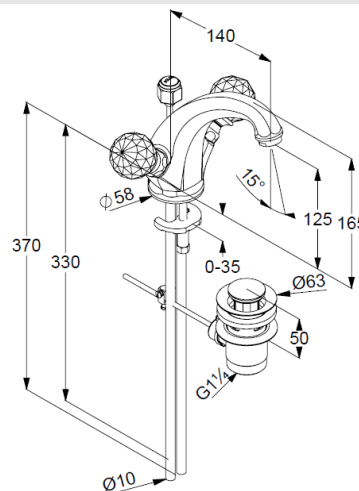

uchwyty ze szkła kryształowego

„Made with Swarovski Elements“

montaż jednootworowy

przepływ wody 13,5 l/min przy ciśnieniu 3 bar

perlator kaskadowy M 24 x 1

głowica ceramiczna 180°

zestaw odpływowy G 1 1/4

rurki miedziane 10 mm

ZDJĘCIE PRODUKTU

RYSUNEK Z WYMIARAMI

DIAGRAM PRZEPŁYWU