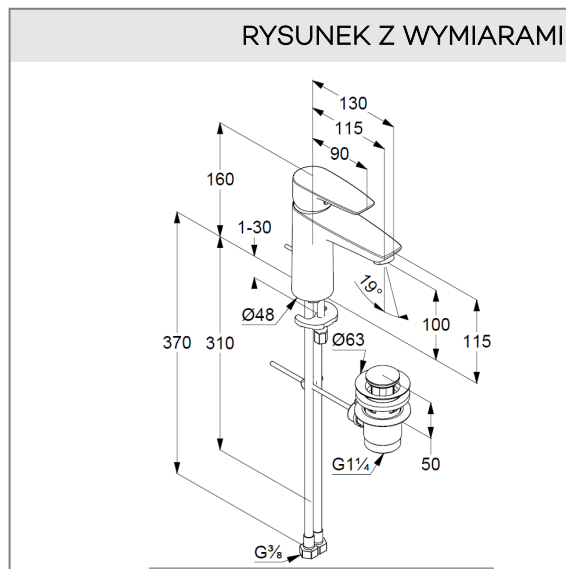

montaż jednootworowy

uchwyt prosty

głowica ceramiczna z ogranicznikiem wypływu

gorącej wody

perlator M 24 x 1

przepływ wody 7 l/min przy ciśnieniu 3 bar

zestaw odpływowy G 1 1/4

elastyczne wężyki ciśnieniowe G 3/8

system szybkiego montażu

ZDJĘCIE PRODUKTU

RYСУNEK Z WYMIARAMI

DIAGRAM PRZEPŁYWU