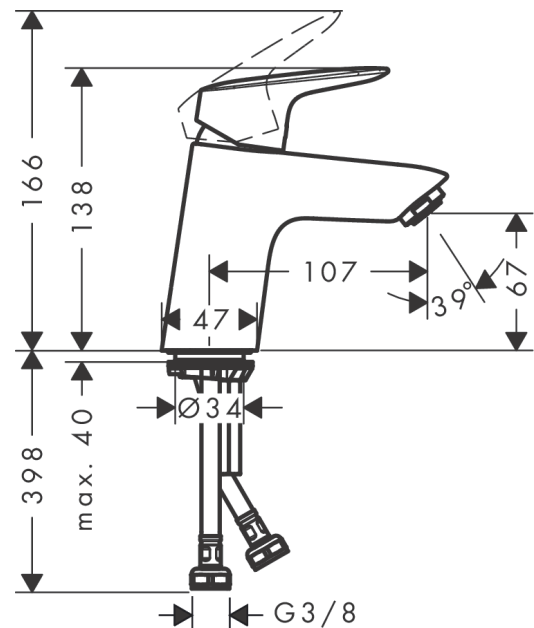

Logis

Jednouchwytna bateria umywalkowa 70 z kpl. odpływowy Push-Open

Wykonczenie : chrom Nr art. : 71077000

Opis

Cechy

- w składzie: jednouchwytna bateria umywalkowa, komplet odpływow
- ComfortZone 70
- zasięg: 107 mm
- strumień: normalny
- przepływ max. przy 3 bar: 5 l/min
- mieszacz ceramiczny
- może współpracować z przepływowymi podgrzewaczami wody
- zawór odpływowy Push-Open G 1 ¼
- materiał odpływu: syntetyczny

Szczegóły produktu

Cena bez VAT

352,00 PLN

Technologia

Zdjęcie produktu

Rysunek wymiarowy

Diagram przepływu

Logis

Jednouchwytywa bateria umywalkowa 70 z kpl. odpływowym Push-Open

Wykonczenie : chrom Nr art. : 71077000

Rysunek eksplozyjny

Rok produkcji: >05/17

Logis

Jednouchwykowa bateria umywalkowa 70 z kpl. odpływowym Push-Open

Wykonczenie : chrom Nr art. : 71077000

Lista części zamiennych

Rok produkcji: >05/17

Poz.	Opis	Nr art.	PC	PU
1	Uchwyt	92224000	-	1
2	Zatyczka śruby mocującej	96338000	-	1
3	Nakładka	97406000	-	1
4	Nakrętka	97209000	-	1
5	O-Ring 32x2	98193000	-	1
6	Kartusz kompletny	92730000	-	1
7	Śruba zabezpieczająca do uchwytu	95140000	-	1
8	Uszczelka	95008000	-	1
9	Adapter kartusza	98750000	-	1
10	O-Ring 30x2	98186000	-	1
11	O-Ring 35x2	92604000	-	1
12	Perlator M24x1 (5 l/min)	92372000	-	1
13	Śruba M8 x 68	97736000	-	1
14	Uszczelka Ø 42	98722000	-	1
15	Zestaw mocujący	96016000	-	1
16	Wąż przyłączeniowy 450 mm M8x0,75 G3/8	97206000	-	1
17	O-Ring 6,6x1,6	93019000	-	1
a	zawór odpływowy Push-Open	50105000	-	1