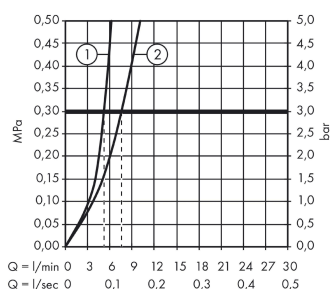

Szczegóły produktu

Cena bez VAT

352,00 PLN

Technologia

Zdjęcie produktu

Rysunek wymiarowy

Diagram przepływu

Logis