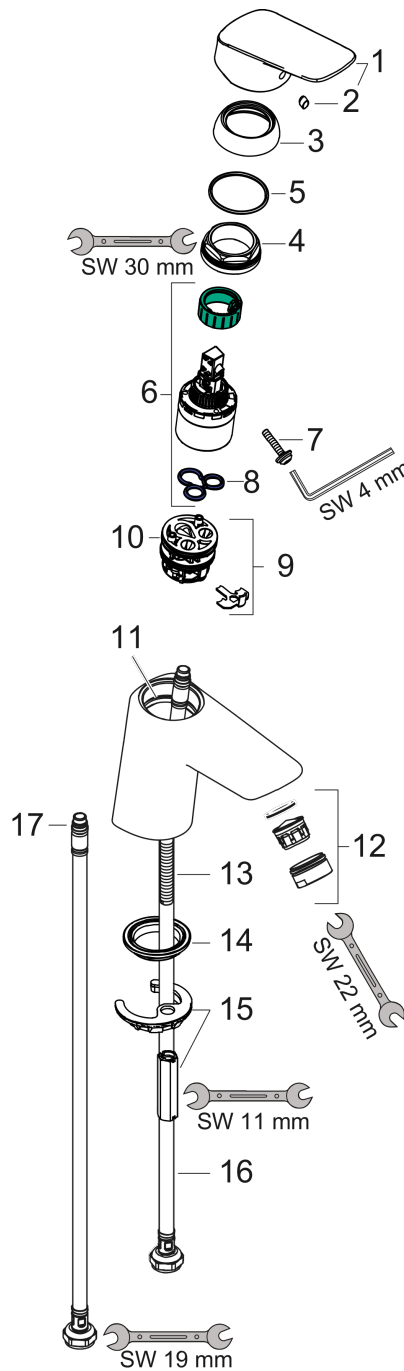

Logis

Jednouchwytna bateria umywalkowa 70 z kpl. odpływowy Push-Open

Wykonczenie : chrom Nr art. : 71077000

Opis

Cechy

- w składzie: jednouchwytna bateria umywalkowa, komplet odpływow
- ComfortZone 70
- zasięg: 107 mm
- strumień: normalny
- przepływ max. przy 3 bar: 5 l/min
- mieszacz ceramiczny
- może współpracować z przepływowymi podgrzewaczami wody
- zawór odpływowy Push-Open G 1 ¼
- materiał odpływu: syntetyczny

Szczegóły produktu

Cena bez VAT

352,00 PLN

Technologia

Zdjęcie produktu

Rysunek wymiarowy

Diagram przepływu

Logis

Jednouchwytywa bateria umywalkowa 70 z kpl. odpływowym Push-Open

Wykonczenie : chrom Nr art. : 71077000

Rysunek eksplozyjny

Rok produkcji: >05/17

Logis

Jednouchwykowa bateria umywalkowa 70 z kpl. odpływowym Push-Open

Wykonczenie : chrom Nr art. : 71077000

Lista części zamiennych

Rok produkcji: >05/17

Poz.	Opis	Nr art.	PC	PU
1	Uchwyt	92224000	-	1
2	Zatyczka śruby mocującej	96338000	-	1
3	Nakładka	97406000	-	1
4	Nakrętka	97209000	-	1
5	O-Ring 32x2	98193000	-	1
6	Kartusz kompletny	92730000	-	1
7	Śruba zabezpieczająca do uchwytu	95140000	-	1
8	Uszczelka	95008000	-	1
9	Adapter kartusza	98750000	-	1
10	O-Ring 30x2	98186000	-	1
11	O-Ring 35x2	92604000	-	1
12	Perlator M24x1 (5 l/min)	92372000	-	1
13	Śruba M8 x 68	97736000	-	1
14	Uszczelka Ø 42	98722000	-	1
15	Zestaw mocujący	96016000	-	1
16	Wąż przyłączeniowy 450 mm M8x0,75 G3/8	97206000	-	1
17	O-Ring 6,6x1,6	93019000	-	1
a	zawór odpływowy Push-Open	50105000	-	1