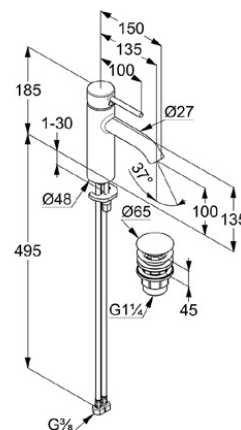

### Opis produktu:

jednouchwytowa bateria umywalkowa 100 DN 15

uchwyt prosty

montaż jednootworowy

przepływ wody 5 l/min przy ciśnieniu 3 bar

perlator s-pointer Caché M 18,5 x 1

głowica ceramiczna z ogranicznikiem wypływu

gorącej wody

elastyczne wężyki ciśnieniowe G 3/8

system szybkiego montażu

zamykany zawór spustowy typu PUSH-OPEN

wysokość wylewki 100 mm

## ZDJĘCIE PRODUKTU

## RYСУNEK Z WYMIARAMI