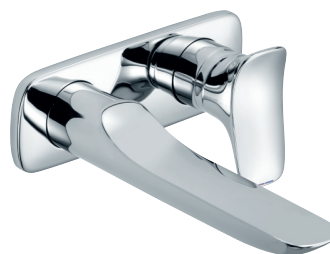

Produkt: **KLUDI AMBIENTA**
ścienna bateria umywalkowa

Numer artykułu: **53 244 05 75**

Powierzchnia: **05 – chrom**

Opis produktu:

zestaw natynkowych elementów
wykończeniowych
uchwyt prosty
montaż podtynkowy dwuotworowy
klasa przepływu Z
perlator s-pointer Cache M 24 x 1
wysięg wylewki 186 mm
do elementu podtynkowego 38 243

Informacje dodatkowe:

Klasa przepływu Z:
przepływ wody maksymalnie do 9 l/min. przy ciśnieniu w sieci 3 bar

Zdjęcie produktu

Rysunek

Diagram przepływu