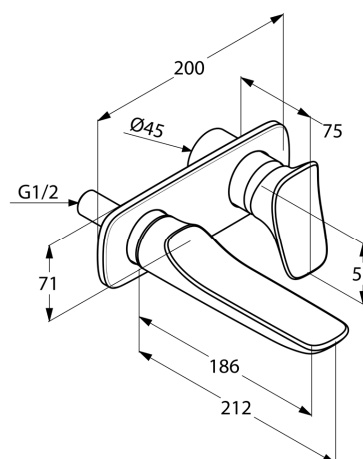

Produkt: **KLUDI AMBIENTA**
ścienna bateria umywalkowa

Numer artykułu: **53 244 05 75**

Powierzchnia: **05 – chrom**

Opis produktu:

zestaw natynkowych elementów
wykończeniowych
uchwyt prosty
montaż podtynkowy dwuotworowy
klasa przepływu Z
perlator s-pointer Cache M 24 x 1
wysięg wylewki 186 mm
do elementu podtynkowego 38 243

Informacje dodatkowe:

Klasa przepływu Z:
przepływ wody maksymalnie do 9 l/min. przy ciśnieniu w sieci 3 bar

Zdjęcie produktu

Rysunek