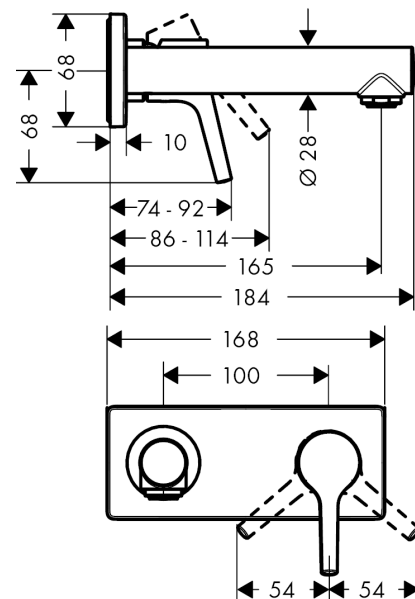

#### Cechy

- w składzie: jednouchwytwowa bateria umywalkowa ścienna podtynkowa, komplet odpływowy
- zasięg: 165 mm
- strumień: normalny
- przepływ max. przy 3 bar: 5 l/min
- mieszacz ceramiczny
- może współpracować z przepływowymi podgrzewaczami wody
- element odpływowy G 1¼
- materiał odpływu: metal

### Rysunek wymiarowy

Rok produkcji: &gt;10/15

Poz.	Opis	Nr art.	PC	PU
1	Uchwyt	92648000	-	1
2	Zatyczka śruby mocującej	96338000	-	1
3	Nakładka	92657000	-	1
4	Nakrętka	92658000	-	1
5	O-Ring 33x1,5	98164000	-	1
6	Kartusz kompletny	97685000	-	1
7	Śruba zabezpieczająca do uchwytu	95140000	-	1
8	Uszczelka	98865000	-	1
9	O-Ring 26x2	98147000	-	1
10	Adapter kartusza	95634000	-	1
11	Rozeta	92649000	-	1
12	O-Ring 35x3	98435000	-	1
13	Wylewka 165 mm	92655000	-	1
14	Perlator M24x1 (5 l/min)	13185000	-	1
15	Śruba z gniazdem M5x8	92851000	-	1
16	O-Ring 36x2,5	98190000	-	1
17	Nypel G1/2	95626000	-	1
18	O-Ring 13x2	98128000	-	1
a	Korpus	13622180	-	1
b	Przedłużka 25 mm do 13622180	31971000	-	1
c	Odpyw	50001000	-	1
d	Smar do armatury	90920000	-	1
e	Adapter do połączeń odwróconych	93819000	-	1