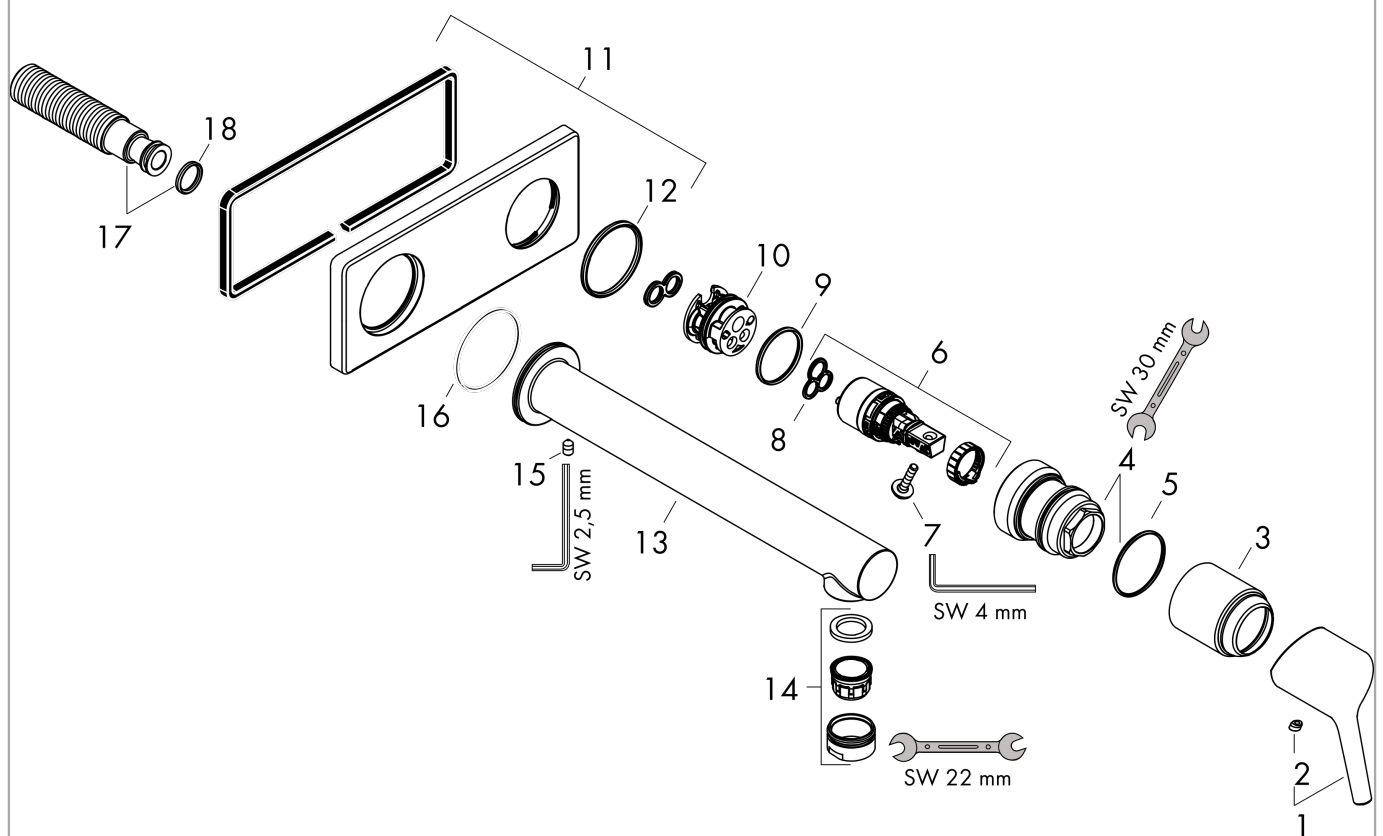

### Rysunek wymiarowy

### Diagram przepływu

**Talis S****Jednouchwytowa bateria umywalkowa montaż ścienny podtynkowy, wylewka 16,5 cm, element zewnętrzny**Wykonczenie : **chrom** Nr art. : **72110000****Przykład montażu**

**Talis S**

**Jednouchwytowa bateria umywalkowa montaż ścienny podtynkowy, wylewka 16,5 cm, element zewnętrzny**

Wykonczenie : **chrom** Nr art. : **72110000**

**Rysunek eksplozyjny**

Rok produkcji: >10/15

**Talis S****Jednouchwytowa bateria umywalkowa montaż ścienny podtynkowy, wylewka 16,5 cm, element zewnętrzny**Wykonczenie : **chrom** Nr art. : **72110000****Lista części zamiennych**

Rok produkcji: &gt;10/15

Poz.	Opis	Nr art.	PC	PU
1	Uchwyt	92648000	-	1
2	Zatyczka śruby mocującej	96338000	-	1
3	Nakładka	92657000	-	1
4	Nakrętka	92658000	-	1
5	O-Ring 33x1,5	98164000	-	1
6	Kartusz kompletny	97685000	-	1
7	Śruba zabezpieczająca do uchwytu	95140000	-	1
8	Uszczelka	98865000	-	1
9	O-Ring 26x2	98147000	-	1
10	Adapter kartusza	95634000	-	1
11	Rozeta	92649000	-	1
12	O-Ring 35x3	98435000	-	1
13	Wylewka 165 mm	92655000	-	1
14	Perlator M24x1 (5 l/min)	13185000	-	1
15	Śruba z gniazdem M5x8	92851000	-	1
16	O-Ring 36x2,5	98190000	-	1
17	Nypel G1/2	95626000	-	1
18	O-Ring 13x2	98128000	-	1
a	Korpus	13622180	-	1
b	Przedłużka 25 mm do 13622180	31971000	-	1
c	Odpyw	50001000	-	1
d	Smar do armatury	90920000	-	1
e	Adapter do połączeń odwróconych	93819000	-	1