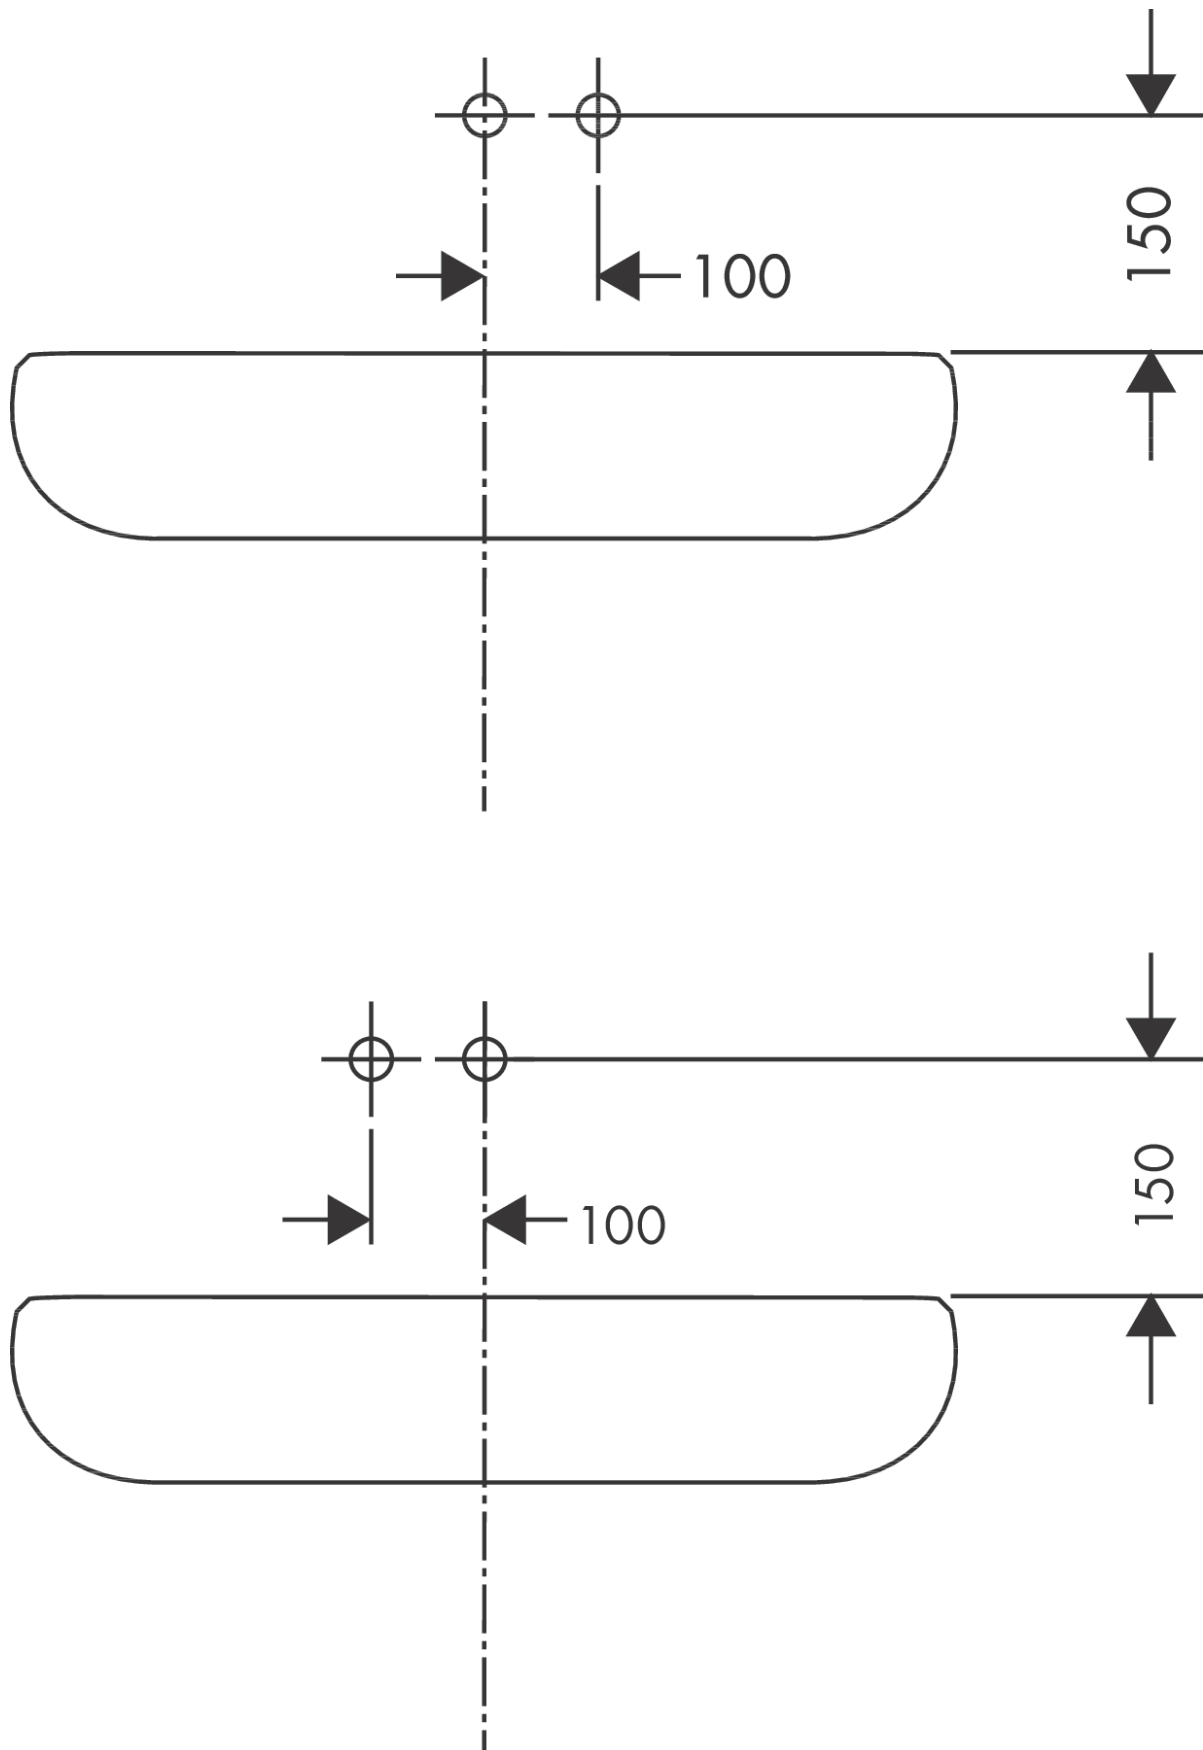

Talis S

Jednouchwytowa bateria umywalkowa montaż ścienny podtynkowy, wylewka 16,5 cm, element zewnętrzny

Wykonczenie : **chrom** Nr art. : **72110000**

Przykład montażu