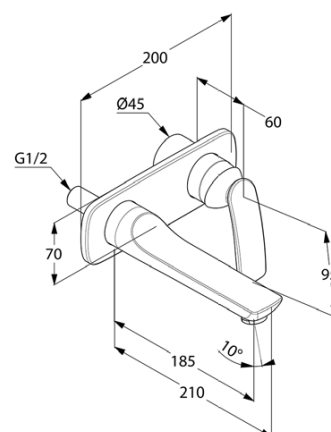

KLUDI BALANCE WHITE

ścienna bateria umywalkowa

Nr artykułu:

52 246 91 75

Powierzchnia:

biały/chrom

Opis produktu:

ścienna bateria umywalkowa
zestaw elementów natynkowych
uchwyt prosty
przepływ wody 6 l/min przy ciśnieniu 3 bar
perlator s-pointer Eco PCA M 24 x 1
wysięg wylewki 185 mm
do elementu podtynkowego 38 243

Produkt uzupełniający:

38 243

element podtynkowy DN 15

do ściennej baterii umywalkowej

ZDJĘCIE PRODUKTU

RYСУNEK Z WYMIARAMI

DIAGRAM PRZEPŁYWU