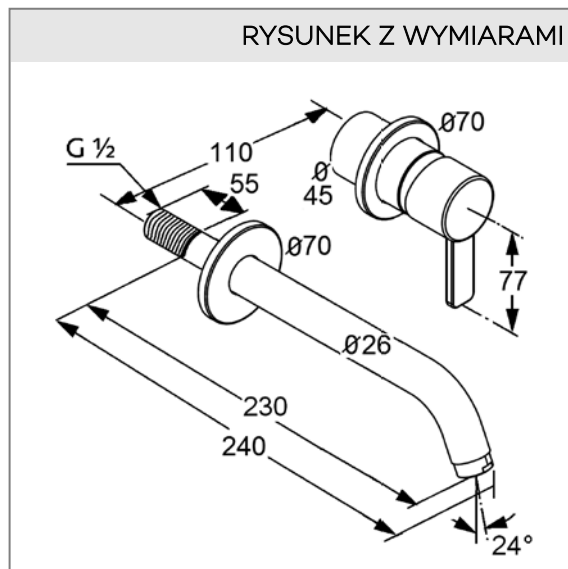

KLUDI ZENTA

jednouchwytowa bateria umywalkowa DN 15

Nr artykułu:

38 245 05 75

Powierzchnia:

05 chrom

Opis produktu:

ścienna bateria umywalkowa
zestaw elementów natynkowych
uchwyt prosty
przepływ wody 6 l/min przy ciśnieniu 3 bar
perlator s-pointer Eco PCA M 24 x 1
rozety o średnicy 70 mm
wysięg wylewki 230 mm
do elementu podtynkowego 38 243

Produkt uzupełniający:

element podtynkowy DN 15
38 243
do ściennej baterii umywalkowej

ZDJĘCIE PRODUKTU

RYSUNEK Z WYMIARAMI

DIAGRAM PRZEPŁYWU